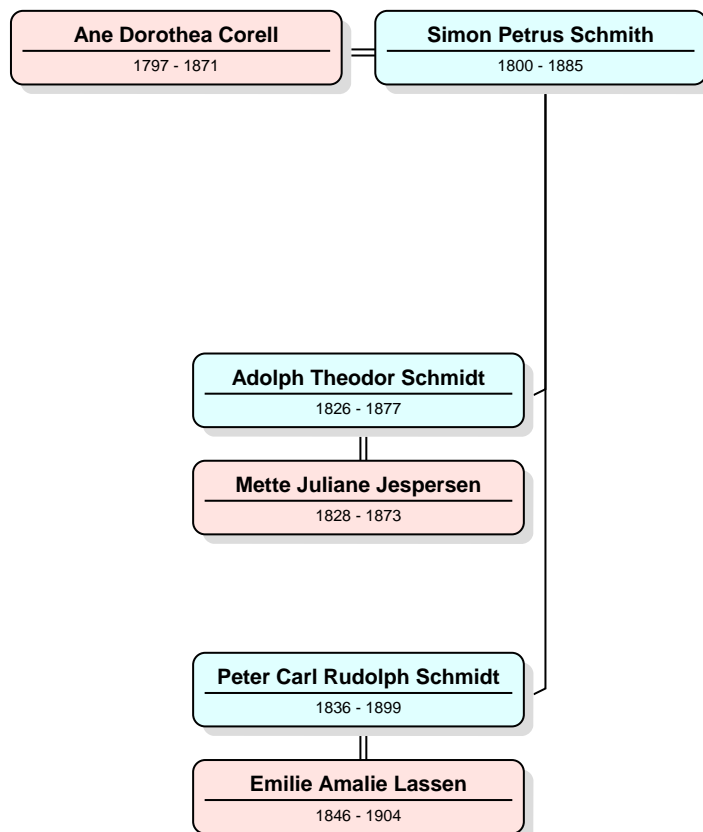

Ane Dorothea Corell og Simon Petrus Schmith_Schmidt

rul ned til næste anetavle

Ane Dorothea Corell og Simon Petrus Schmith
med sønner, svigerdøtre og barnebarn