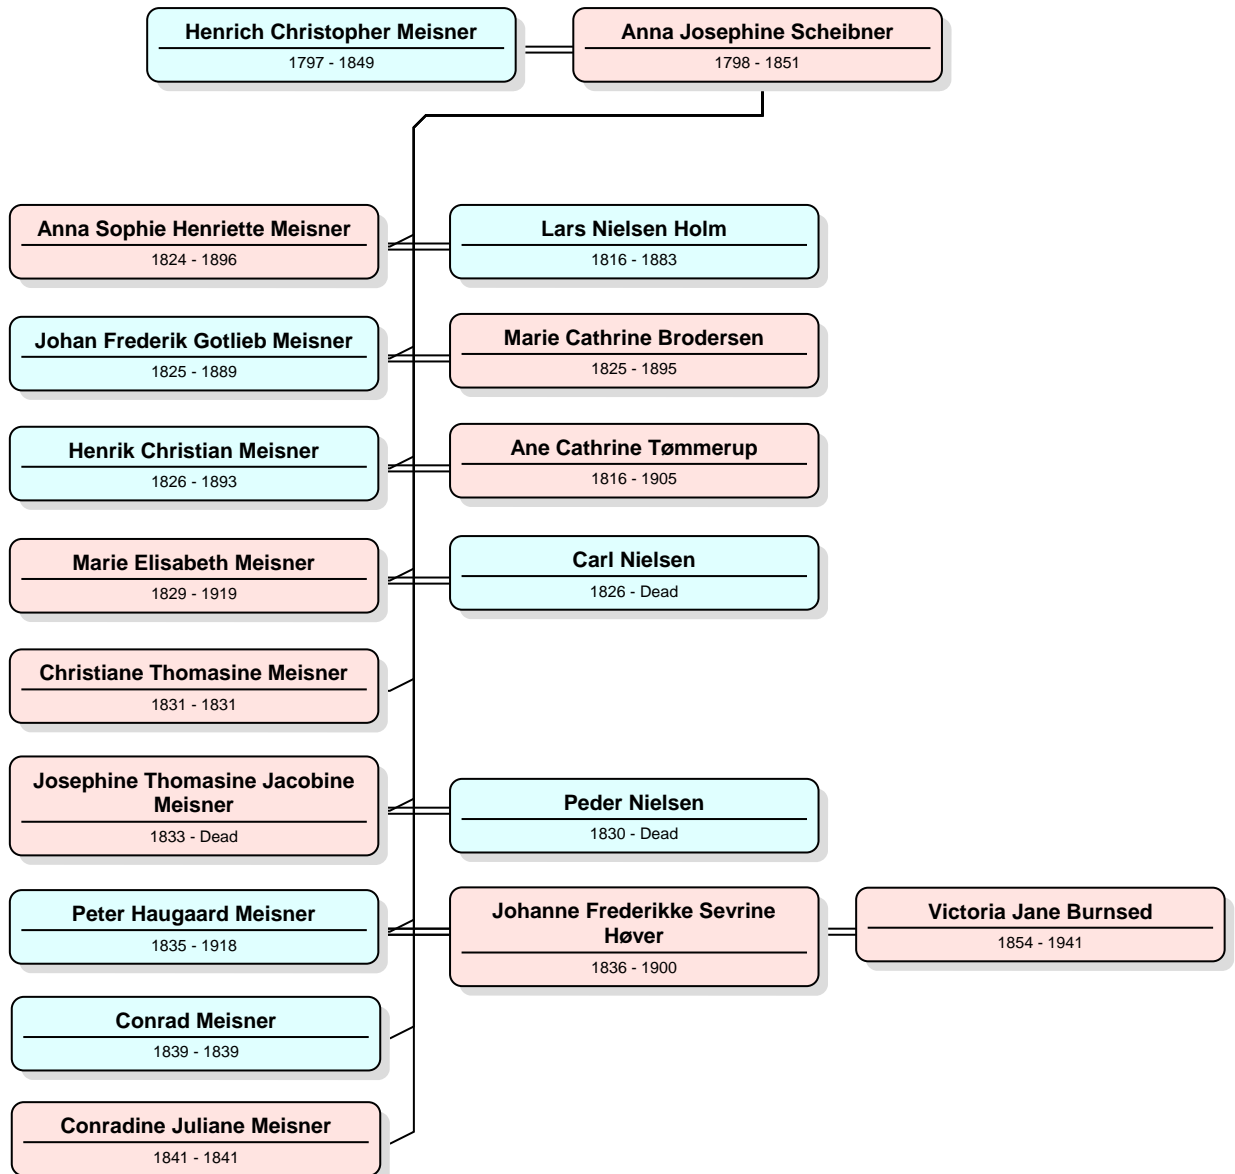

Christian Meisner og Birde Catrine Pedersdatter

Thomas Petersen Meisner og Elsebeth Hugaard

Conrad Christian Meisner og Anne Marie Kirstine Hilkener

Christian Friderich Meisner og Anna Margretha Hansen

Henrich Christopher Meisner og Anna Josephine Scheibner

Tilbage til: Thomas Petersen Meisner og Elsebeth Haugaard

Gå til: Anna Sophie Henriette Meister og Lars Nielsen Holm

Anna Sophie Henriette Meisner og Lars Nielsen Holm

Anna Johanne Jacobine Holm og Hans Frederik Sophus Correll