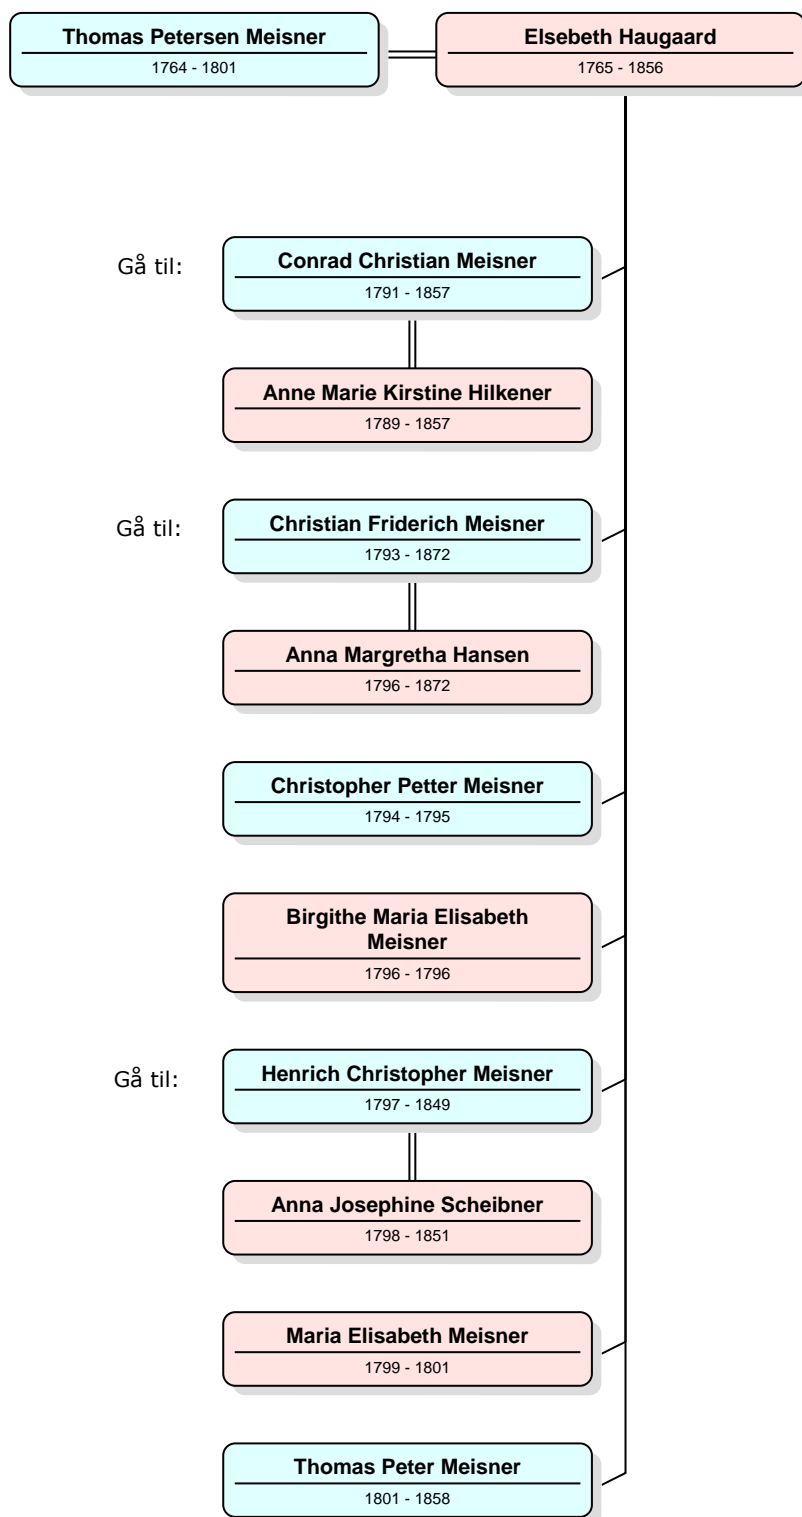

Christian Meisner og Birde Catrine Pedersdatter

Thomas Petersen Meisner og Elsebeth Hugaard

Conrad Christian Meisner og Anne Marie Kirstine Hilkener

Christian Friderich Meisner og Anna Margretha Hansen

Henrich Christopher Meisner og Anna Josephine Scheibner

Tilbage til: Thomas Petersen Meisner og Elsebeth Haugaard

Gå til: Anna Sophie Henriette Meister og Lars Nielsen Holm

Anna Sophie Henriette Meisner og Lars Nielsen Holm

Anna Johanne Jacobine Holm og Hans Frederik Sophus Correll