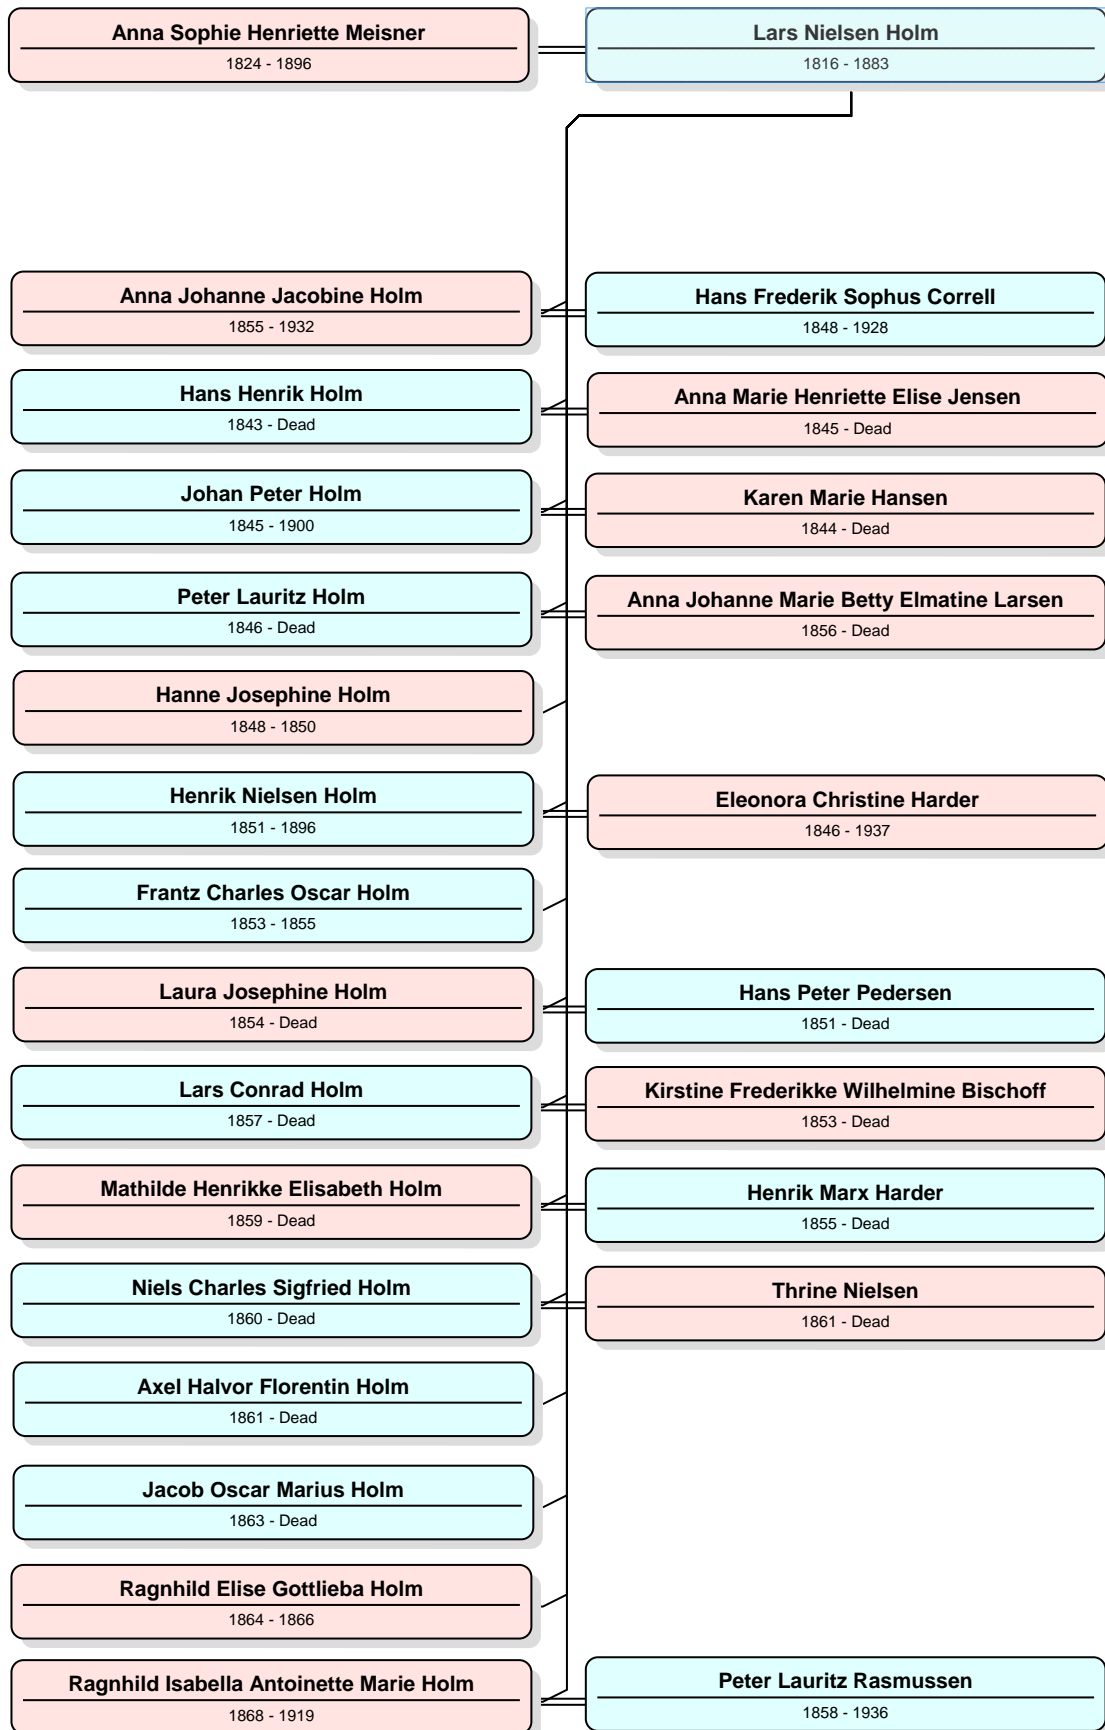

Christian Meisner og Birde Catrine Pedersdatter

Thomas Petersen Meisner og Elsebeth Hugaard

Conrad Christian Meisner og Anne Marie Kirstine Hilkener

Christian Friderich Meisner og Anna Margretha Hansen

Henrich Christopher Meisner og Anna Josephine Scheibner

Tilbage til: Thomas Petersen Meisner og Elsebeth Haugaard

Gå til: Anna Sophie Henriette Meister og Lars Nielsen Holm

Anna Sophie Henriette Meisner og Lars Nielsen Holm

Anna Johanne Jacobine Holm og Hans Frederik Sophus Correll