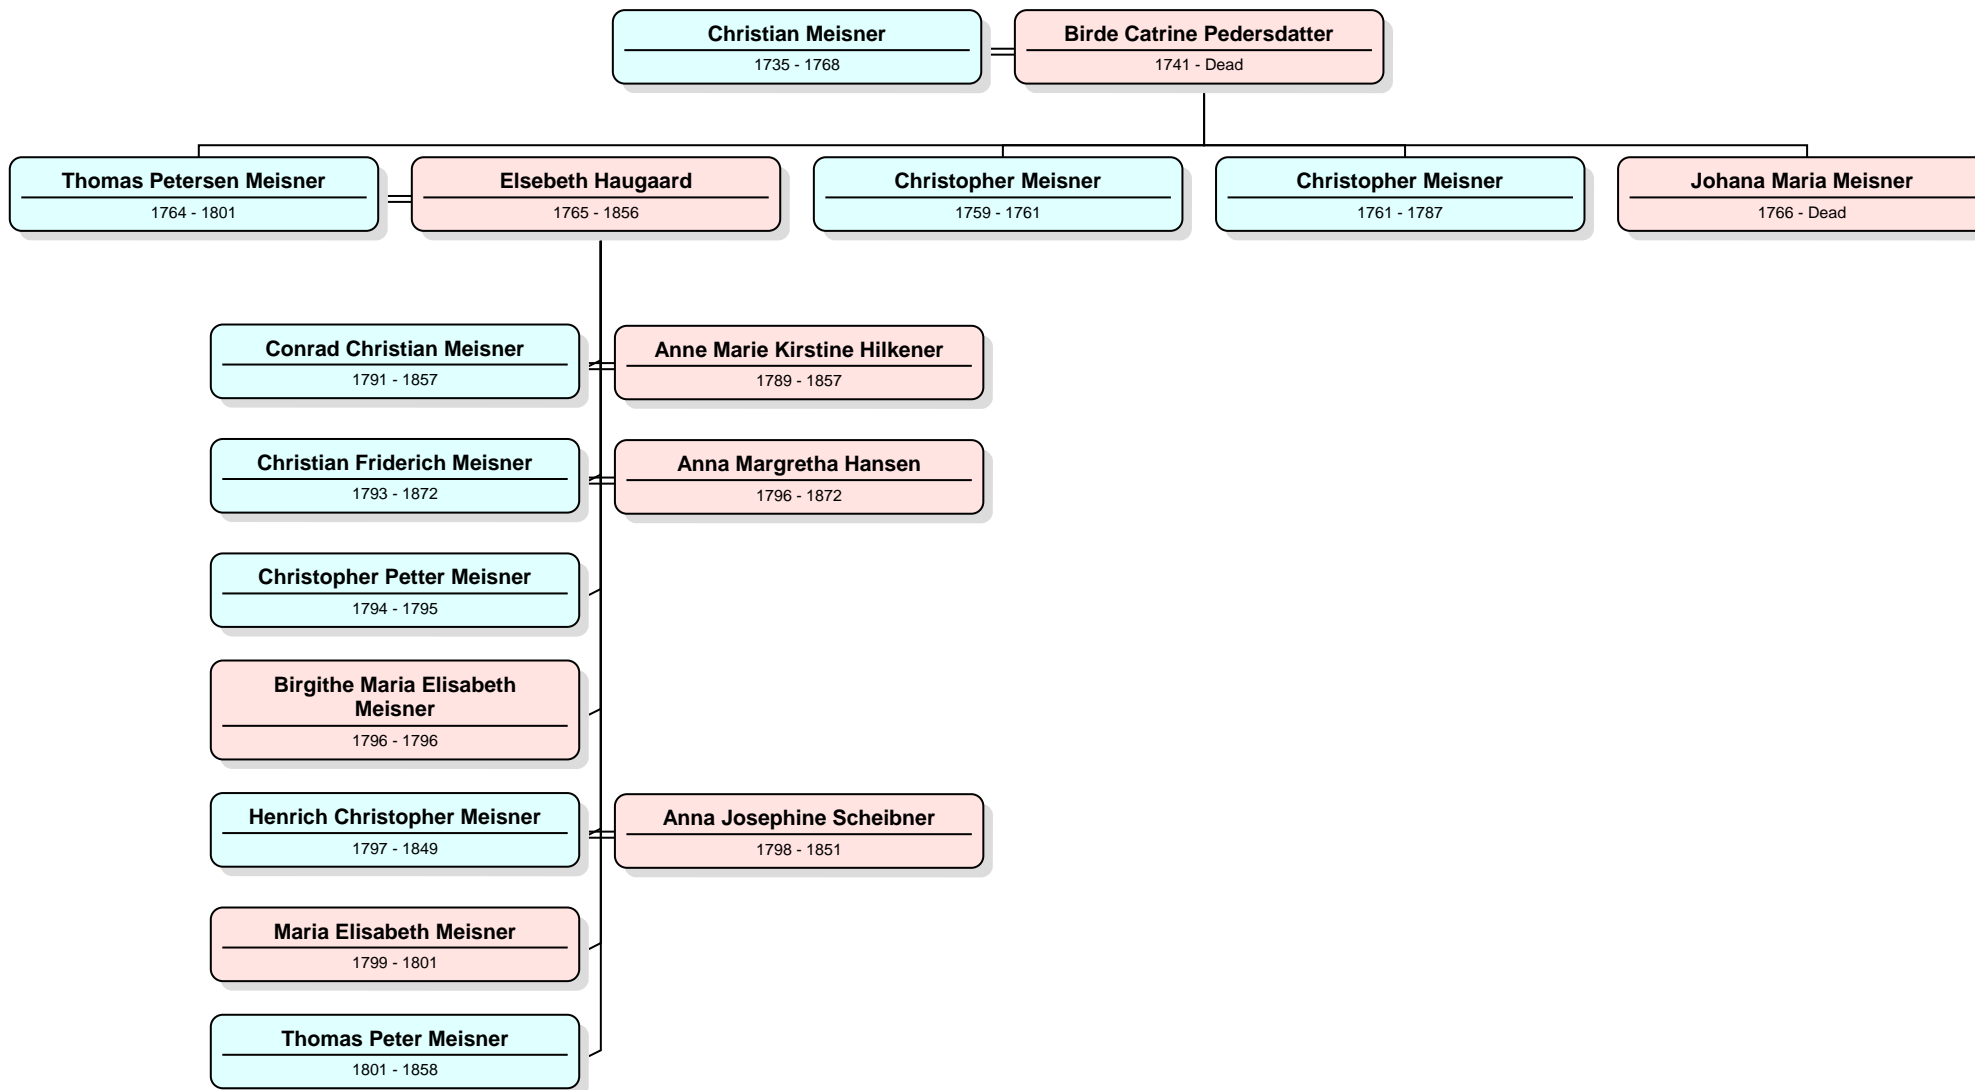

Christian Meisner og Birde Catrine Pedersdatter

Thomas Petersen Meisner og Elsebeth Hugaard

Conrad Christian Meisner og Anne Marie Kirstine Hilkener

Christian Friderich Meisner og Anna Margretha Hansen

Henrich Christopher Meisner og Anna Josephine Scheibner

Tilbage til: Thomas Petersen Meisner og Elsebeth Haugaard

Gå til: Anna Sophie Henriette Meister og Lars Nielsen Holm

Anna Sophie Henriette Meisner og Lars Nielsen Holm

Anna Johanne Jacobine Holm og Hans Frederik Sophus Correll