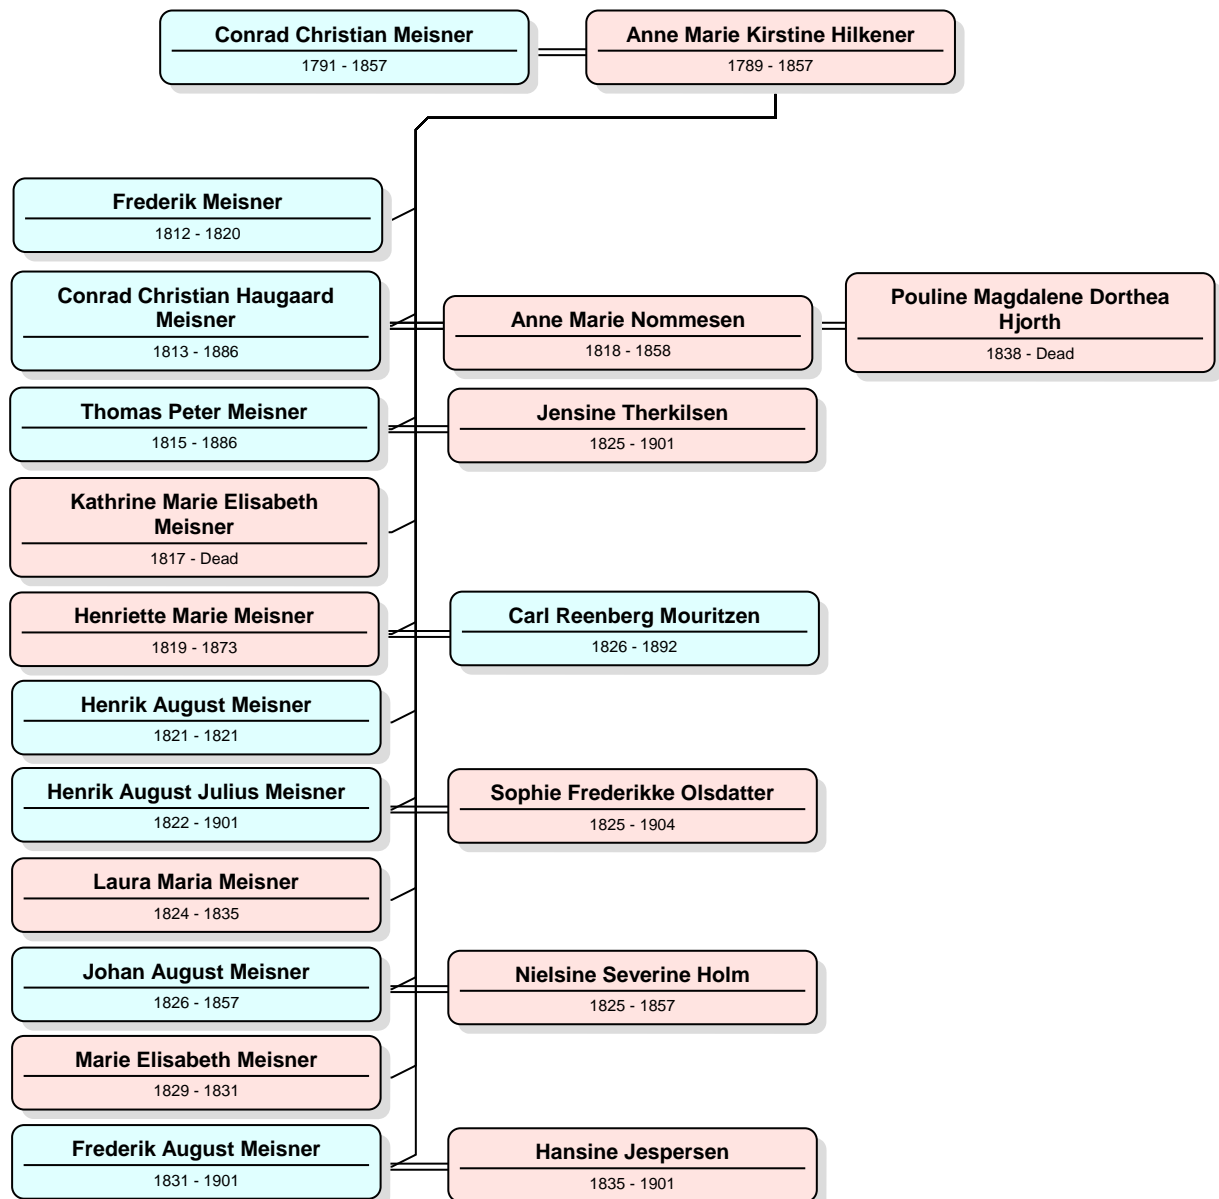

Christian Meisner og Birde Catrine Pedersdatter

Thomas Petersen Meisner og Elsebeth Hugaard

Conrad Christian Meisner og Anne Marie Kirstine Hilkener

Christian Friderich Meisner og Anna Margretha Hansen

Henrich Christopher Meisner og Anna Josephine Scheibner

Tilbage til: Thomas Petersen Meisner og Elsebeth Haugaard

Gå til: Anna Sophie Henriette Meister og Lars Nielsen Holm

Anna Sophie Henriette Meisner og Lars Nielsen Holm

Anna Johanne Jacobine Holm og Hans Frederik Sophus Correll