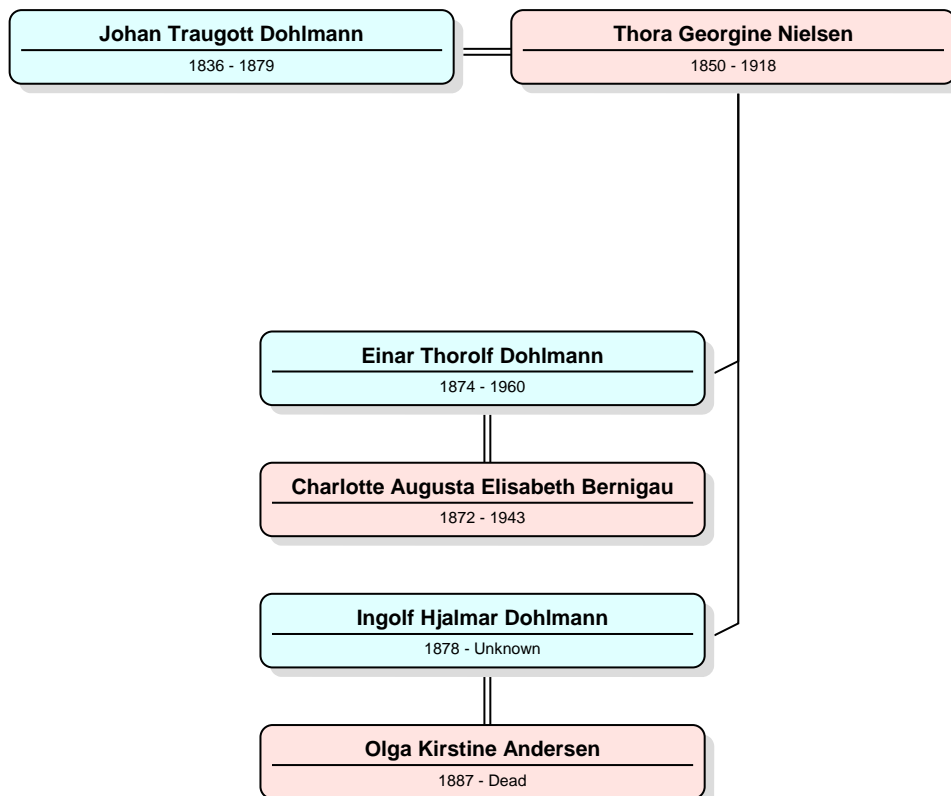

## Frederik August Dohlmann og Anna Sophia Henriette Meyer

**Johan Traugott Dohlmann**  
**og hustru Thora Georgine Nielsen (Seitzberg-slægten)**

rul ned til næste anetavle

## Peter August Mathias Dohlmann og Agathe Jeanette Viale

rul ned til næste anetavle

## Sophus Frederik Andreas Dohlmann og Caroline Amalie Francisca Viale

rul ned til næste anetavle

## Anna Pauline Amalie Dohlmann og Georg Theodor Kohl

rul ned til næste anetavle