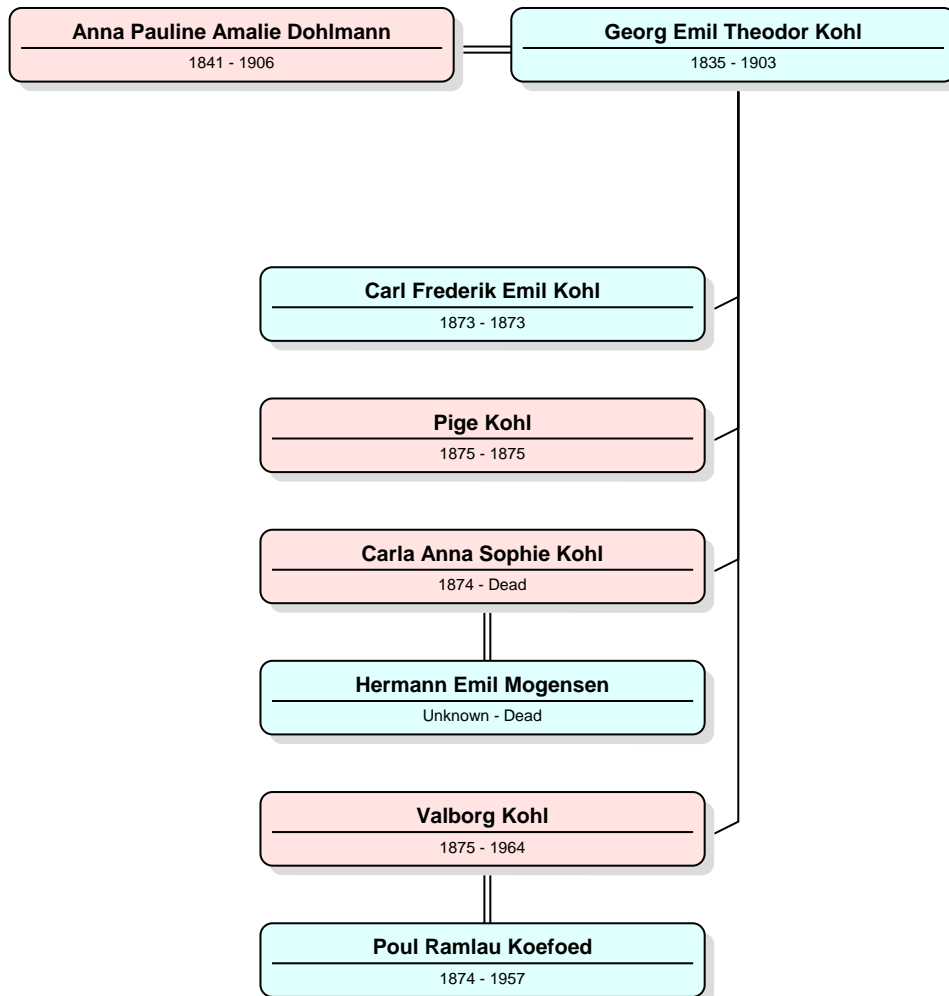

## Frederik August Dohlmann og Anna Sophia Henriette Meyer

**Johan Traugott Dohlmann**  
**og hustru Thora Georgine Nielsen (Seitzberg-slægten)**

rul ned til næste anetavle

## Peter August Mathias Dohlmann og Agathe Jeanette Viale

rul ned til næste anetavle

## Sophus Frederik Andreas Dohlmann og Caroline Amalie Francisca Viale

rul ned til næste anetavle

## Anna Pauline Amalie Dohlmann og Georg Theodor Kohl

rul ned til næste anetavle