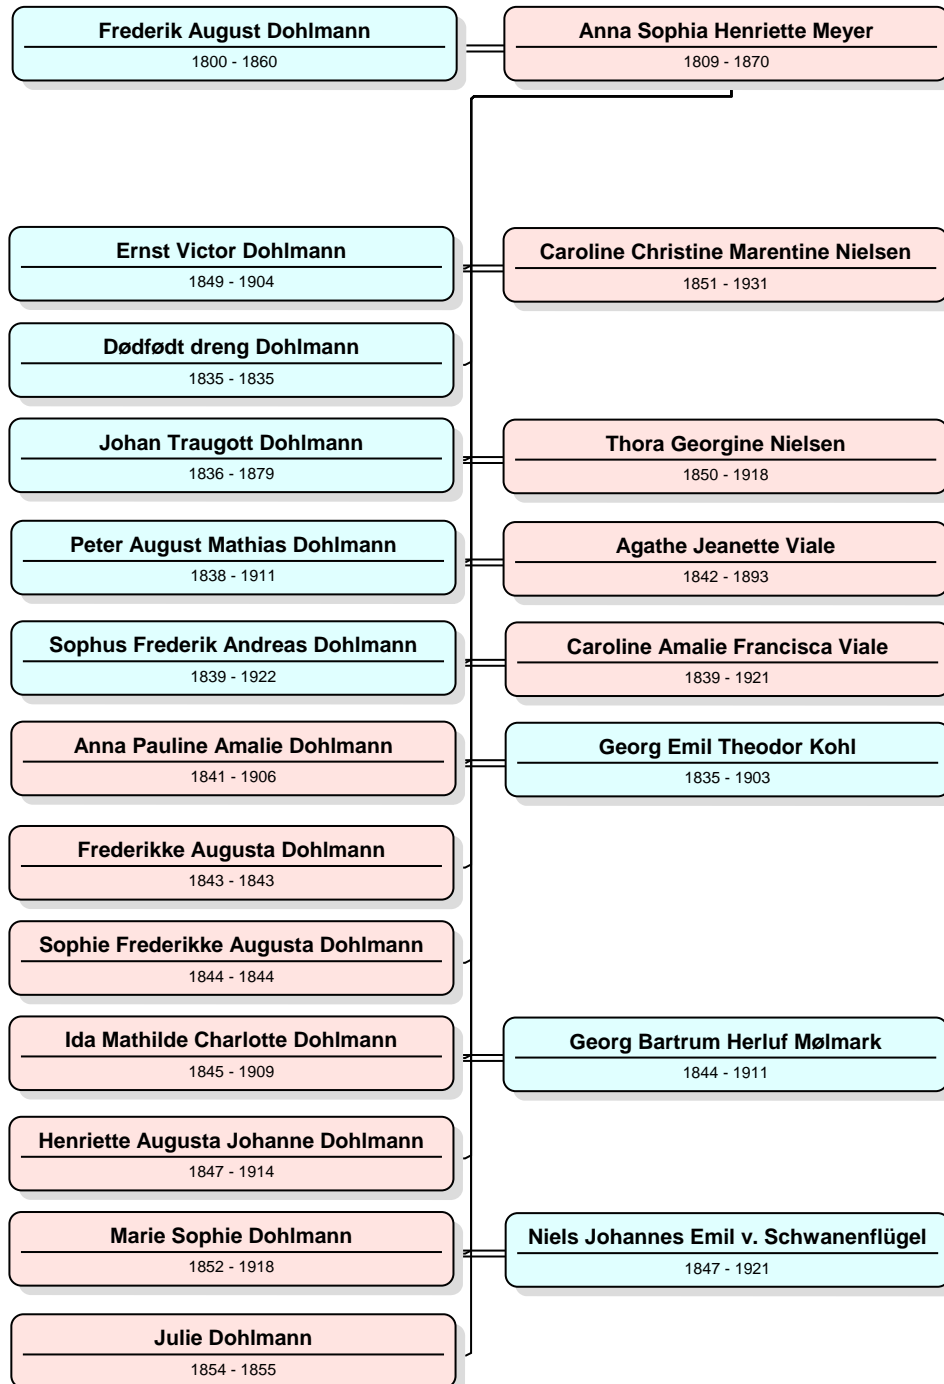

## Frederik August Dohlmann og Anna Sophia Henriette Meyer

**Johan Traugott Dohlmann**  
**og hustru Thora Georgine Nielsen (Seitzberg-slægten)**

rul ned til næste anetavle

## Peter August Mathias Dohlmann og Agathe Jeanette Viale

rul ned til næste anetavle

## Sophus Frederik Andreas Dohlmann og Caroline Amalie Francisca Viale

rul ned til næste anetavle

## Anna Pauline Amalie Dohlmann og Georg Theodor Kohl

rul ned til næste anetavle