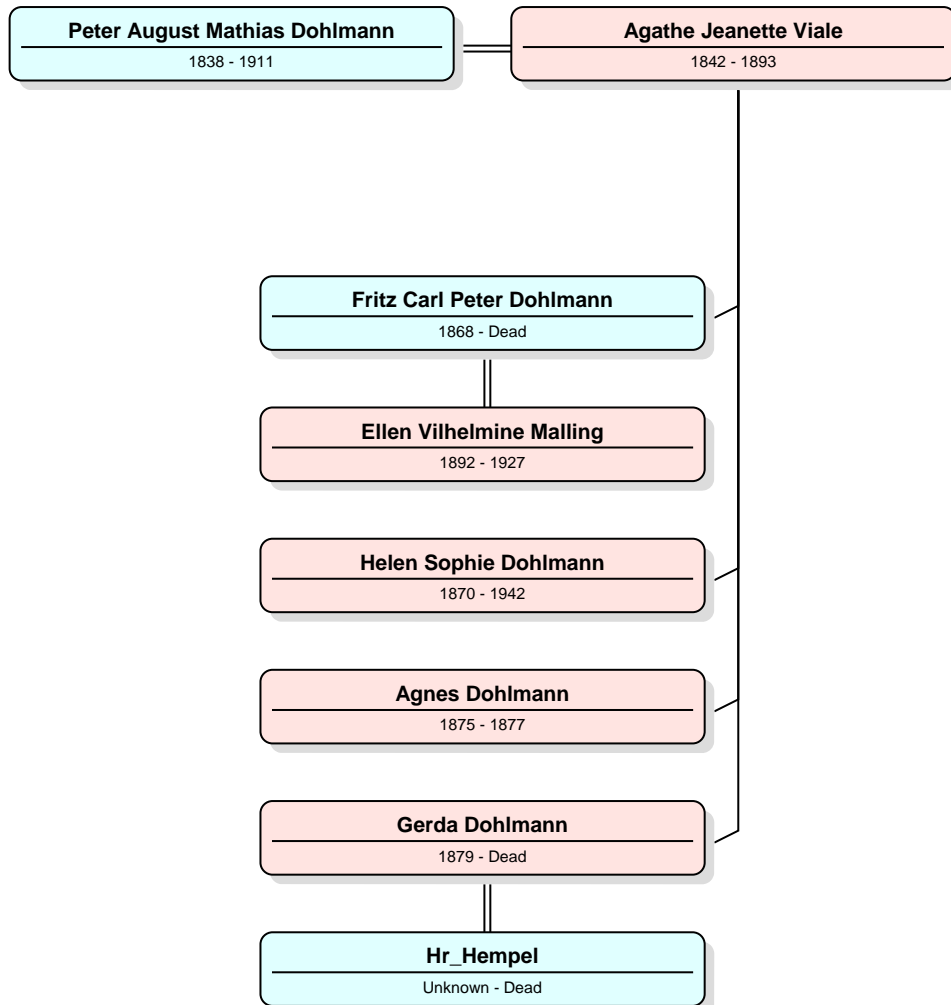

## Frederik August Dohlmann og Anna Sophia Henriette Meyer

**Johan Traugott Dohlmann**  
**og hustru Thora Georgine Nielsen (Seitzberg-slægten)**

rul ned til næste anetavle

## Peter August Mathias Dohlmann og Agathe Jeanette Viale

rul ned til næste anetavle

## Sophus Frederik Andreas Dohlmann og Caroline Amalie Francisca Viale

rul ned til næste anetavle

## Anna Pauline Amalie Dohlmann og Georg Theodor Kohl

rul ned til næste anetavle