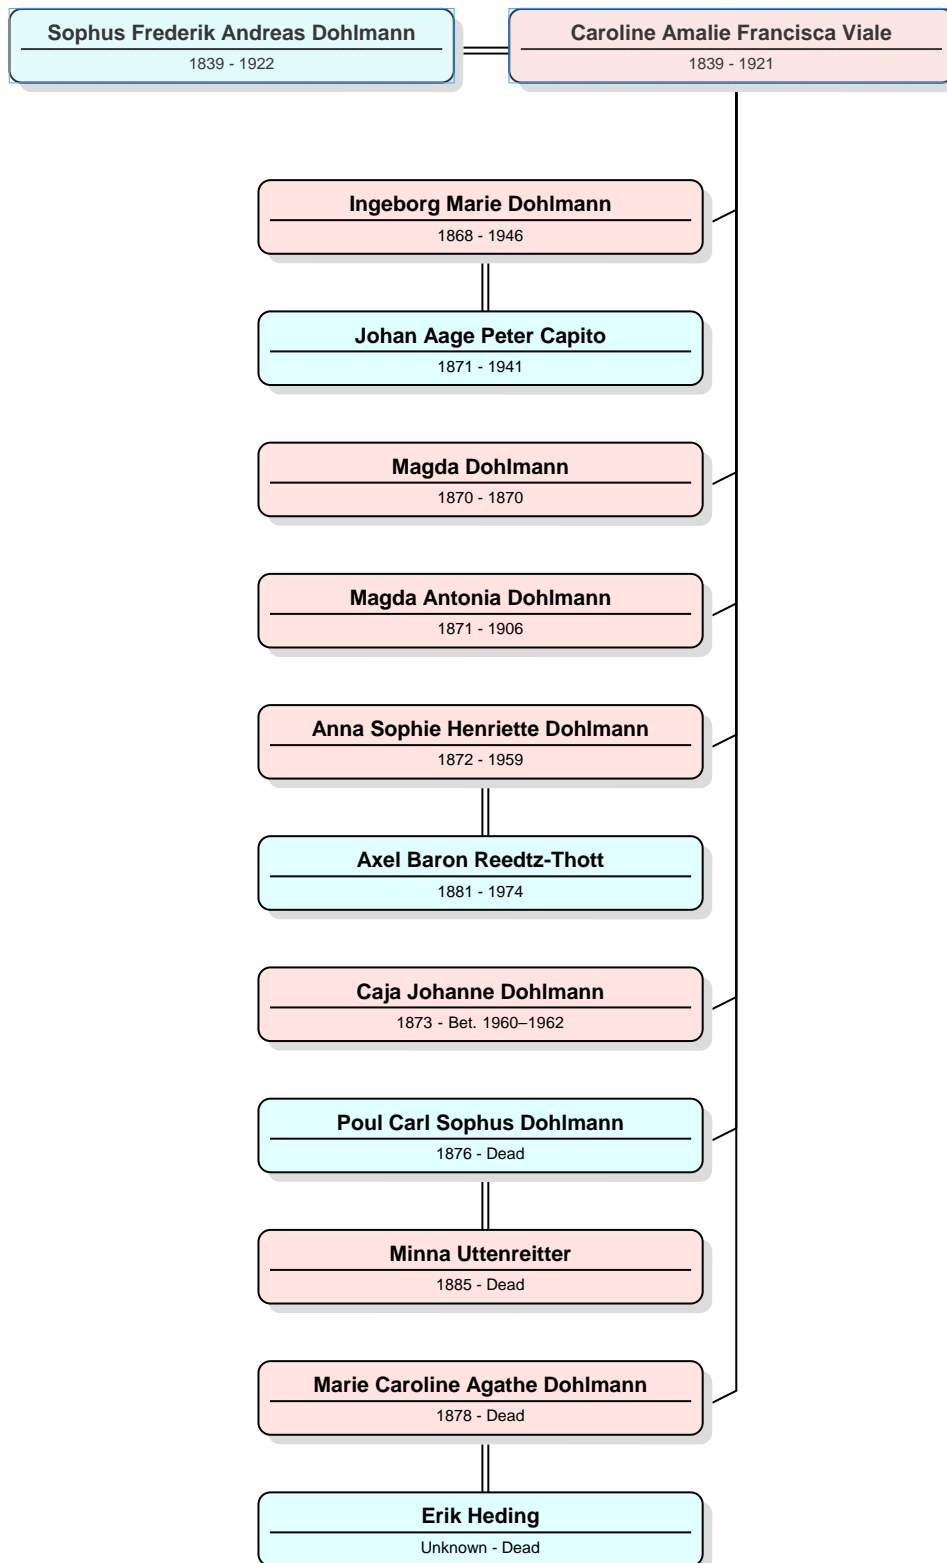

## Frederik August Dohlmann og Anna Sophia Henriette Meyer

**Johan Traugott Dohlmann**  
**og hustru Thora Georgine Nielsen (Seitzberg-slægten)**

rul ned til næste anetavle

## Peter August Mathias Dohlmann og Agathe Jeanette Viale

rul ned til næste anetavle

## Sophus Frederik Andreas Dohlmann og Caroline Amalie Francisca Viale

rul ned til næste anetavle

## Anna Pauline Amalie Dohlmann og Georg Theodor Kohl

rul ned til næste anetavle