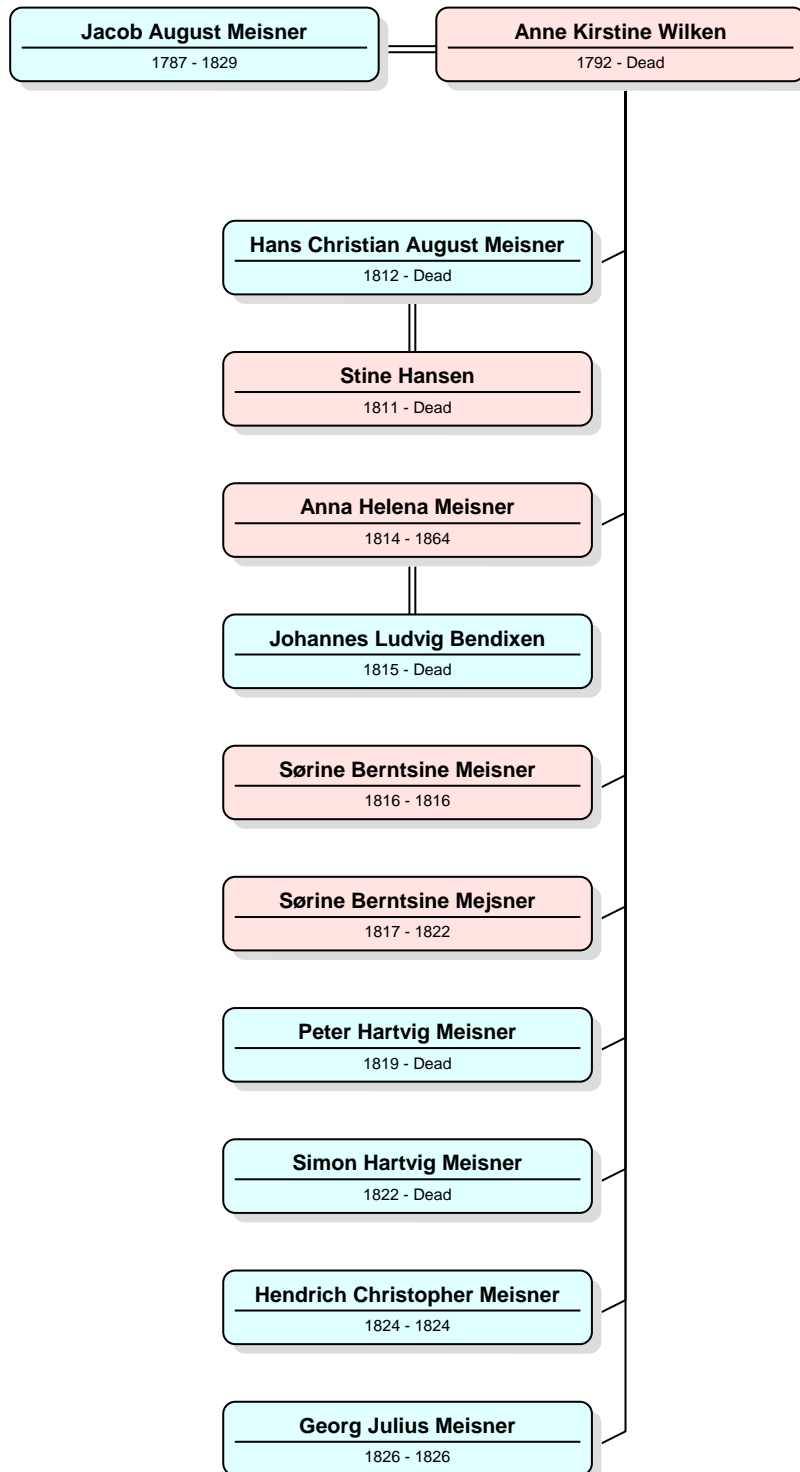

Hans Christian Meisner og Henriette Maria Bornsted

Johan Ludvig Meisner og Eva Maria Michelsdatter

Henriette Lovise Meisner og ægtefæller

Christopher Hansen Meisner og Anna Margrethe Ernsdatter

Jacob August Meisner og Anne Kirstine Wilken

Johanne Lovise Meisner og Poul Jensen (Frederichsen)

Ernst Jensen Meisner og Bolette Pedersdatter