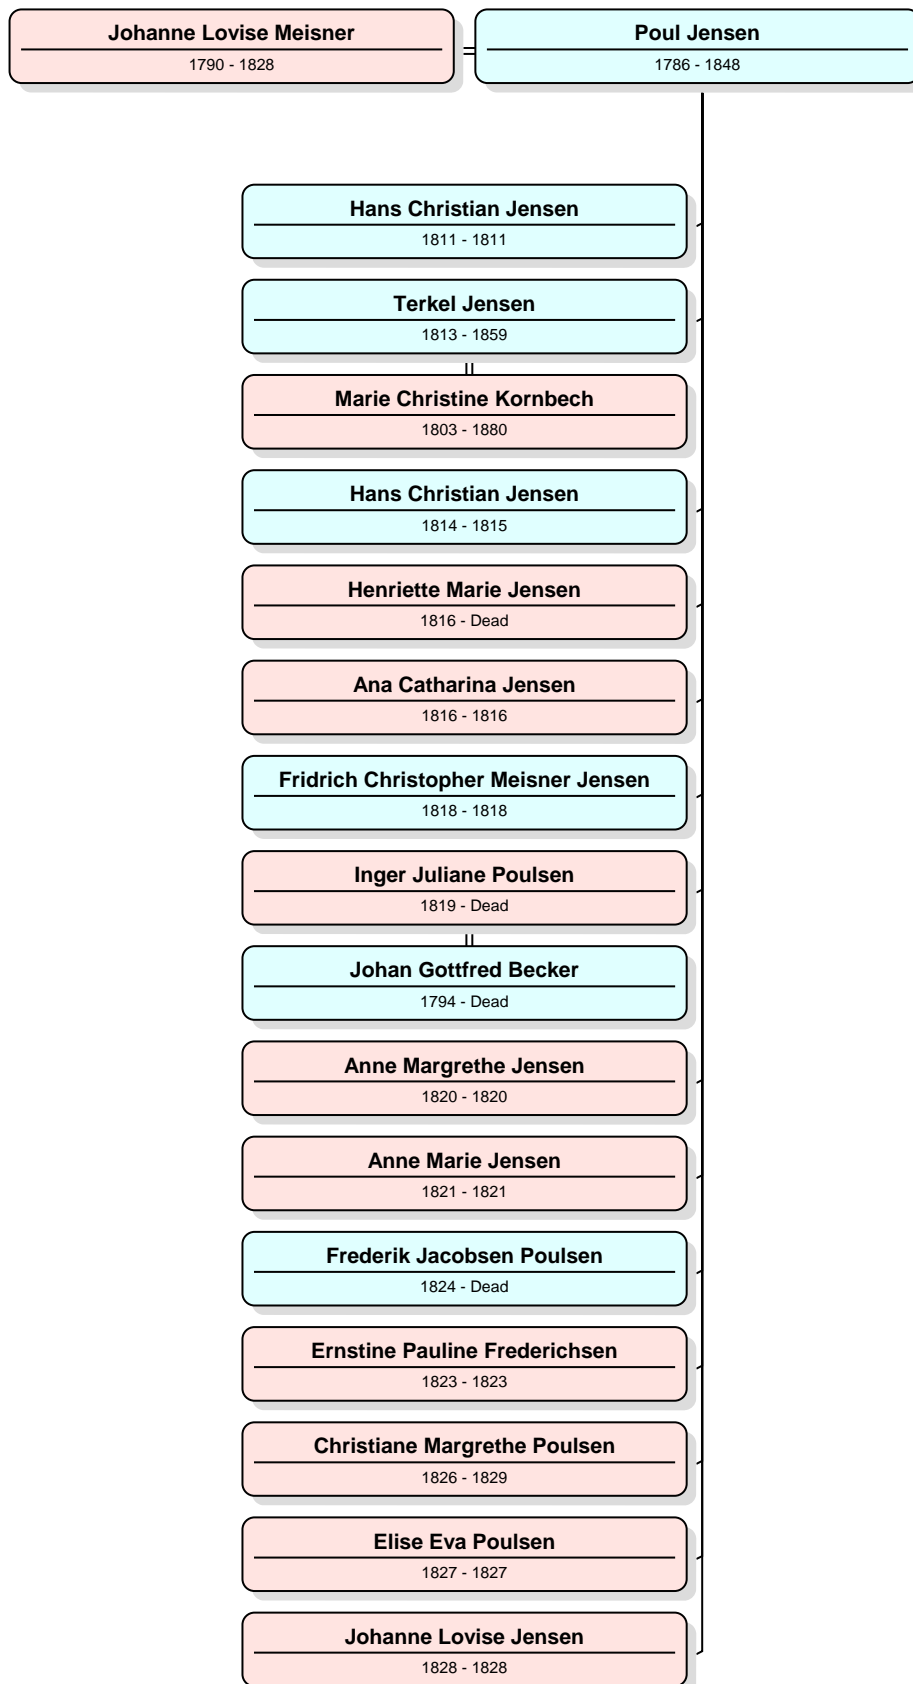

Hans Christian Meisner og Henriette Maria Bornsted

Johan Ludvig Meisner og Eva Maria Michelsdatter

Henriette Lovise Meisner og ægtefæller

Christopher Hansen Meisner og Anna Margrethe Ernsdatter

Jacob August Meisner og Anne Kirstine Wilken

Johanne Lovise Meisner og Poul Jensen (Frederichsen)

Ernst Jensen Meisner og Bolette Pedersdatter