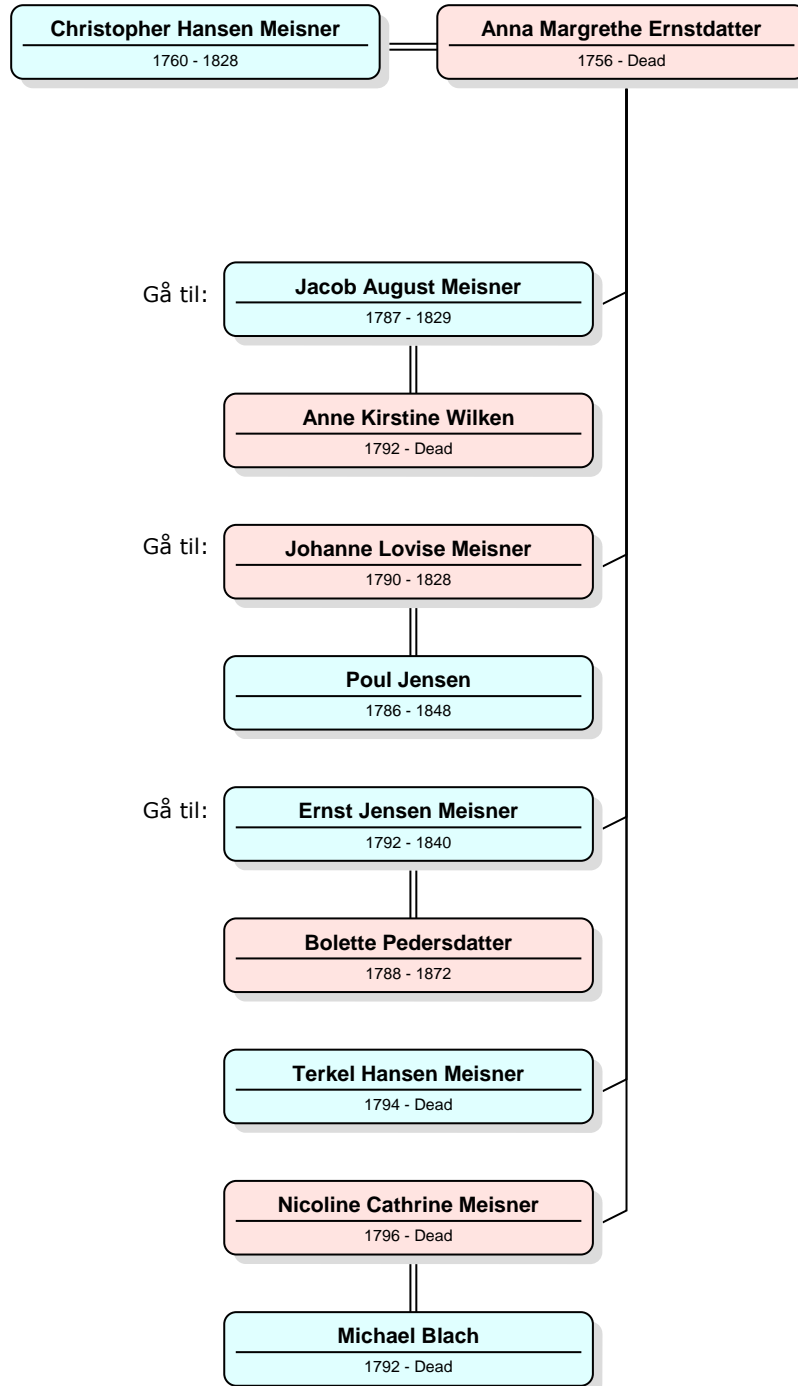

Hans Christian Meisner og Henriette Maria Bornsted

Johan Ludvig Meisner og Eva Maria Michelsdatter

Henriette Lovise Meisner og ægtefæller

Christopher Hansen Meisner og Anna Margrethe Ernsdatter

Jacob August Meisner og Anne Kirstine Wilken

Johanne Lovise Meisner og Poul Jensen (Frederichsen)

Ernst Jensen Meisner og Bolette Pedersdatter