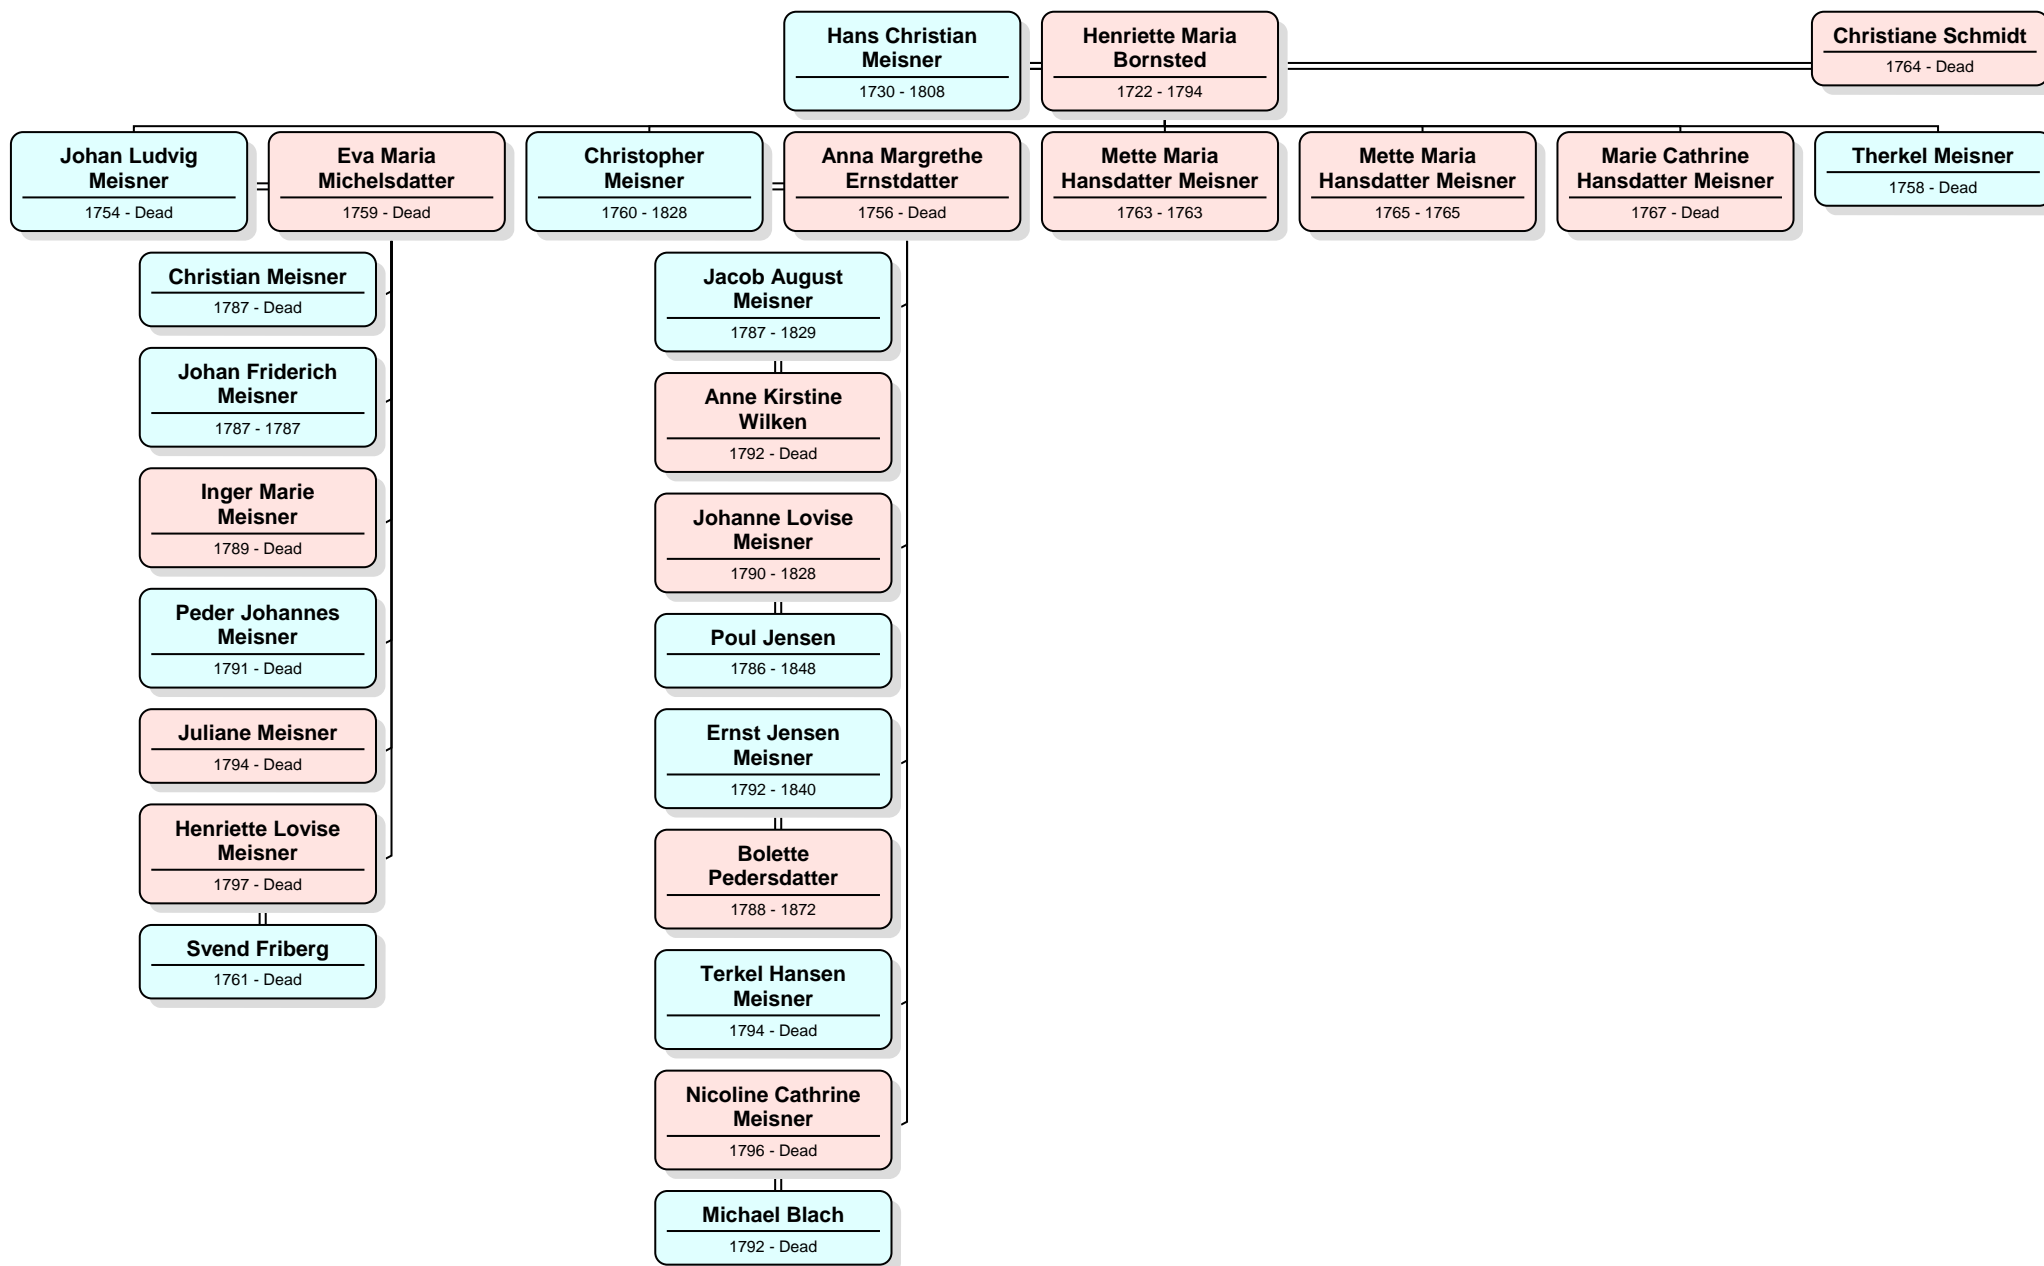

Hans Christian Meisner og Henriette Maria Bornsted

Johan Ludvig Meisner og Eva Maria Michelsdatter

Henriette Lovise Meisner og ægtefæller

Christopher Hansen Meisner og Anna Margrethe Ernsdatter

Jacob August Meisner og Anne Kirstine Wilken

Johanne Lovise Meisner og Poul Jensen (Frederichsen)

Ernst Jensen Meisner og Bolette Pedersdatter