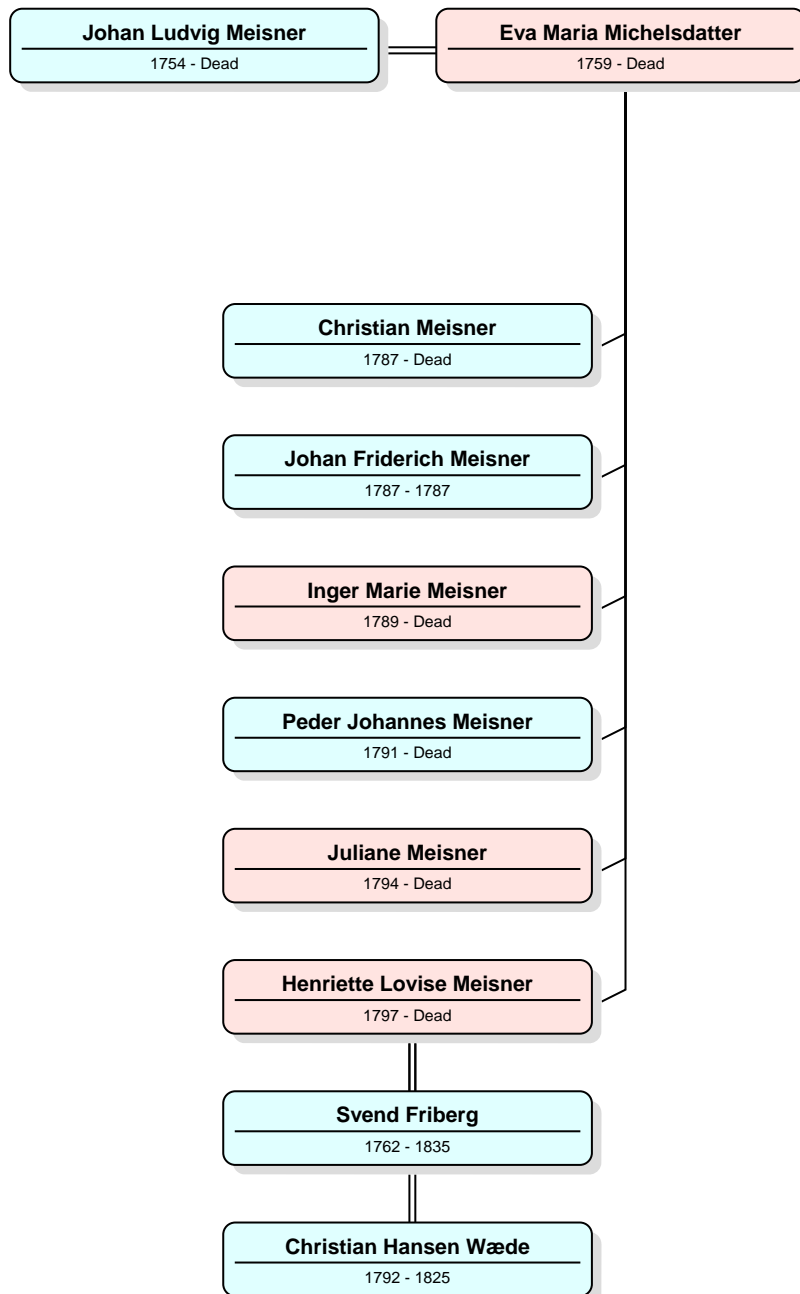

Hans Christian Meisner og Henriette Maria Bornsted

Johan Ludvig Meisner og Eva Maria Michelsdatter

Henriette Lovise Meisner og ægtefæller

Christopher Hansen Meisner og Anna Margrethe Ernsdatter

Jacob August Meisner og Anne Kirstine Wilken

Johanne Lovise Meisner og Poul Jensen (Frederichsen)

Ernst Jensen Meisner og Bolette Pedersdatter