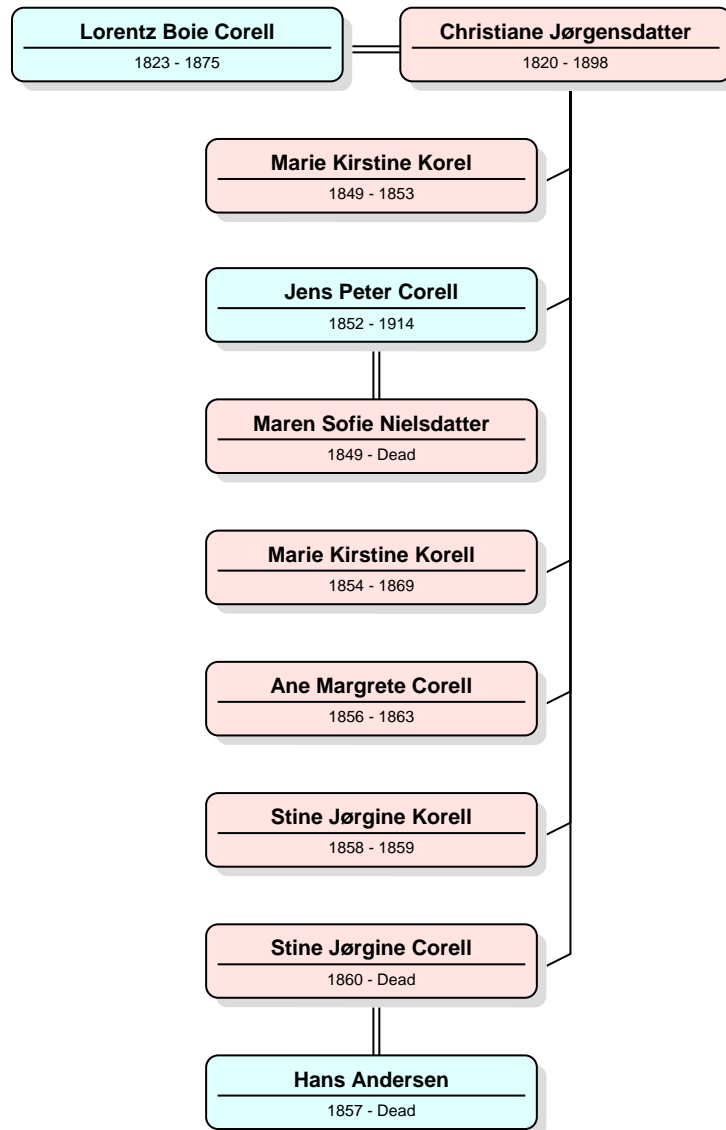

## Jesper Pedersen Corell: "Slagter-grenen"

rul ned til næste anetavle

## Christian Petersen Corell og Anne Kirstine Christensdatter

rul ned til næste anetavle

## Lorentz Boie Corell og Christiane Jørgensdatter

rul ned til næste anetavle

**Ane Cathrine Corell**  
**og ægtefællerne**  
**Jens Hansen og Johan Peter Schiøtt**