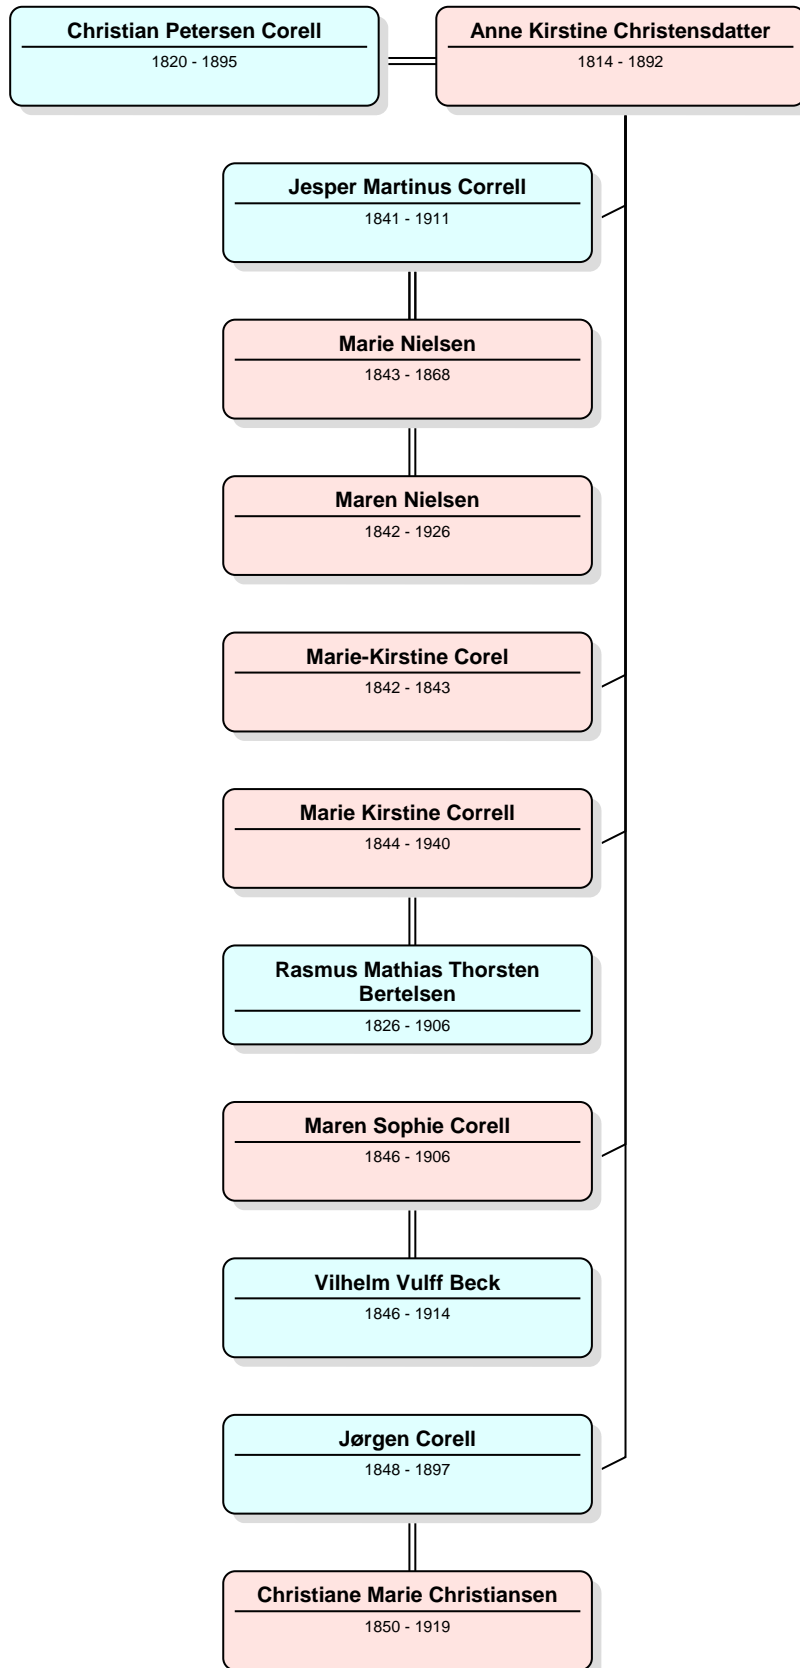

## Jesper Pedersen Corell: "Slagter-grenen"

rul ned til næste anetavle

## Christian Petersen Corell og Anne Kirstine Christensdatter

rul ned til næste anetavle

## Lorentz Boie Corell og Christiane Jørgensdatter

rul ned til næste anetavle

**Ane Cathrine Corell**  
**og ægtefællerne**  
**Jens Hansen og Johan Peter Schiøtt**