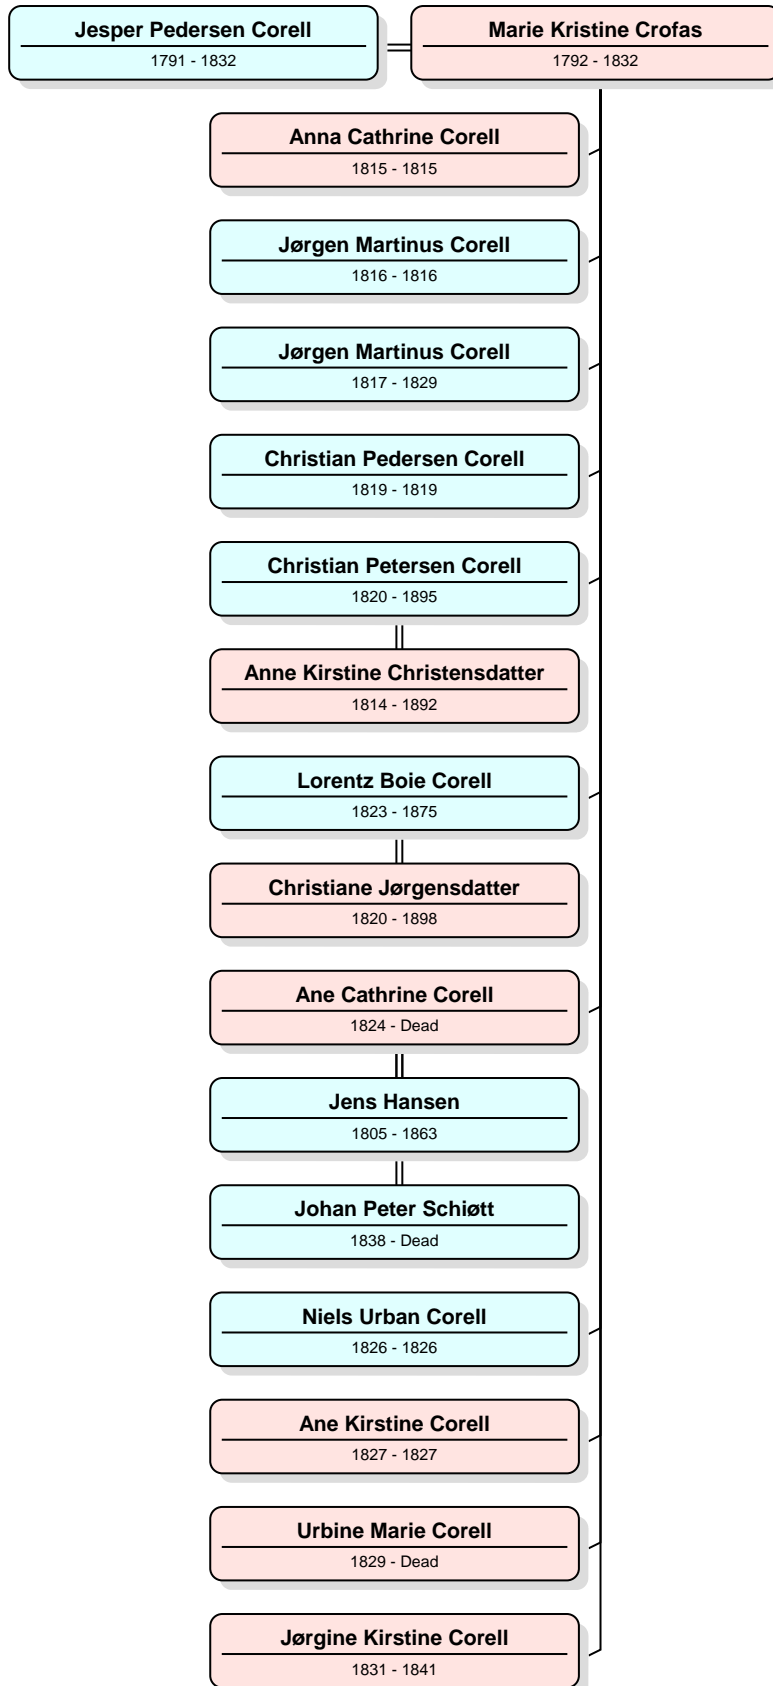

## Jesper Pedersen Corell: "Slagter-grenen"

rul ned til næste anetavle

## Christian Petersen Corell og Anne Kirstine Christensdatter

rul ned til næste anetavle

## Lorentz Boie Corell og Christiane Jørgensdatter

rul ned til næste anetavle

**Ane Cathrine Corell**  
**og ægtefællerne**  
**Jens Hansen og Johan Peter Schiøtt**