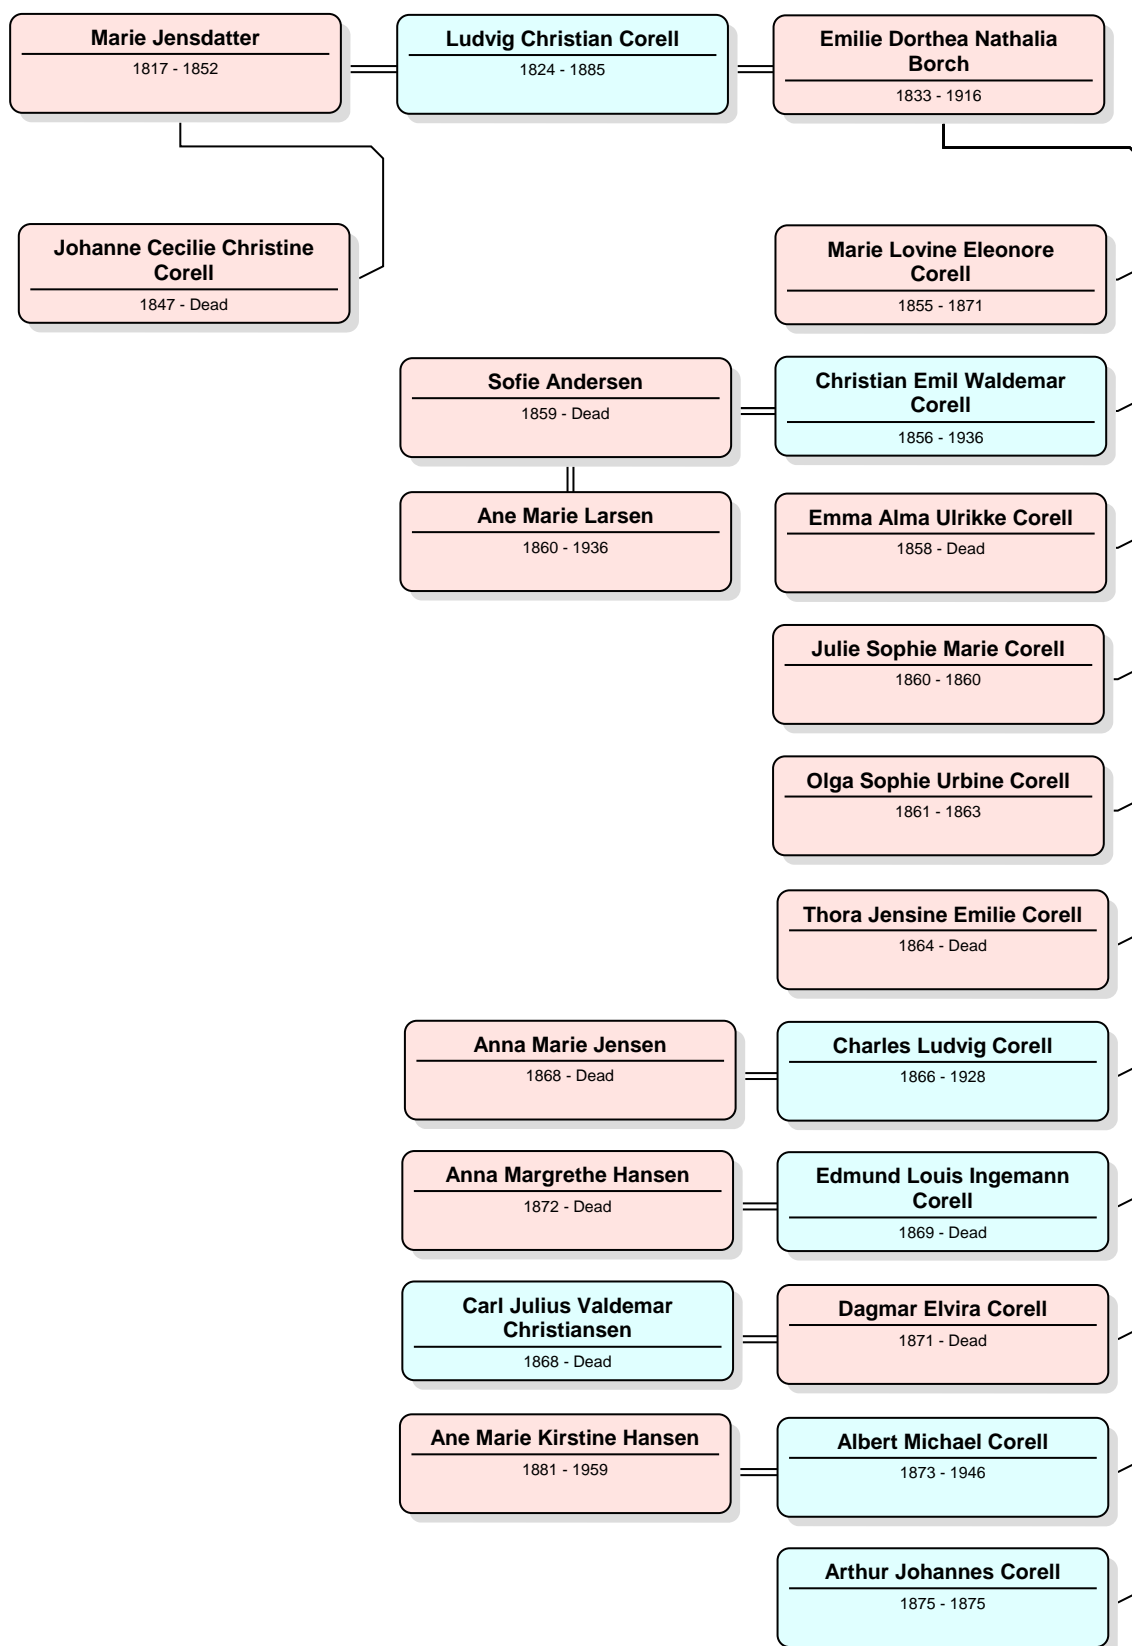

## Lars Hansen Corell: "Skrædder-grenen"

rul ned til næste anetavle

**Ane Cathrine Corell**  
**og ægtefællerne**  
**Hans Larsen og Claus Larsen**

rul ned til næste anetavle

## Jørgen Martinus Corell og Marie Jensdatter og sønnen Jens Peder Jørgensen

rul ned til næste anetavle

## Ludvig Christian Corell med Marie Jensdatter og Emilie Dorthea Nathalia Borch

rul ned til næste anetavle

## Niels Peter Corell og Ane Marie Wilhelmsen

rul ned til næste anetavle