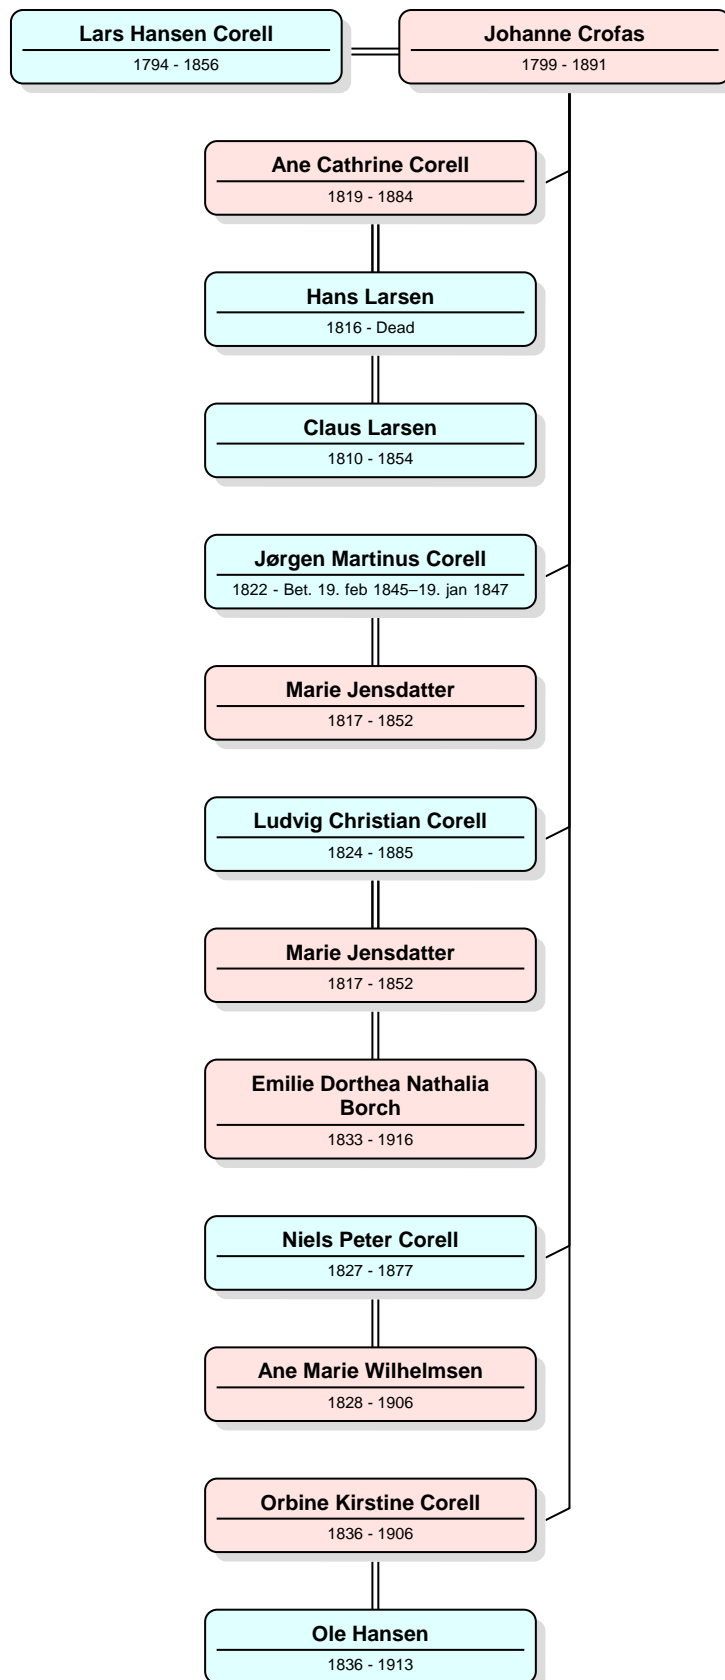

## Lars Hansen Corell: "Skrædder-grenen"

rul ned til næste anetavle

**Ane Cathrine Corell**  
**og ægtefællerne**  
**Hans Larsen og Claus Larsen**

rul ned til næste anetavle

## Jørgen Martinus Corell og Marie Jensdatter og sønnen Jens Peder Jørgensen

rul ned til næste anetavle

## Ludvig Christian Corell med Marie Jensdatter og Emilie Dorthea Nathalia Borch

rul ned til næste anetavle

## Niels Peter Corell og Ane Marie Wilhelmsen

rul ned til næste anetavle