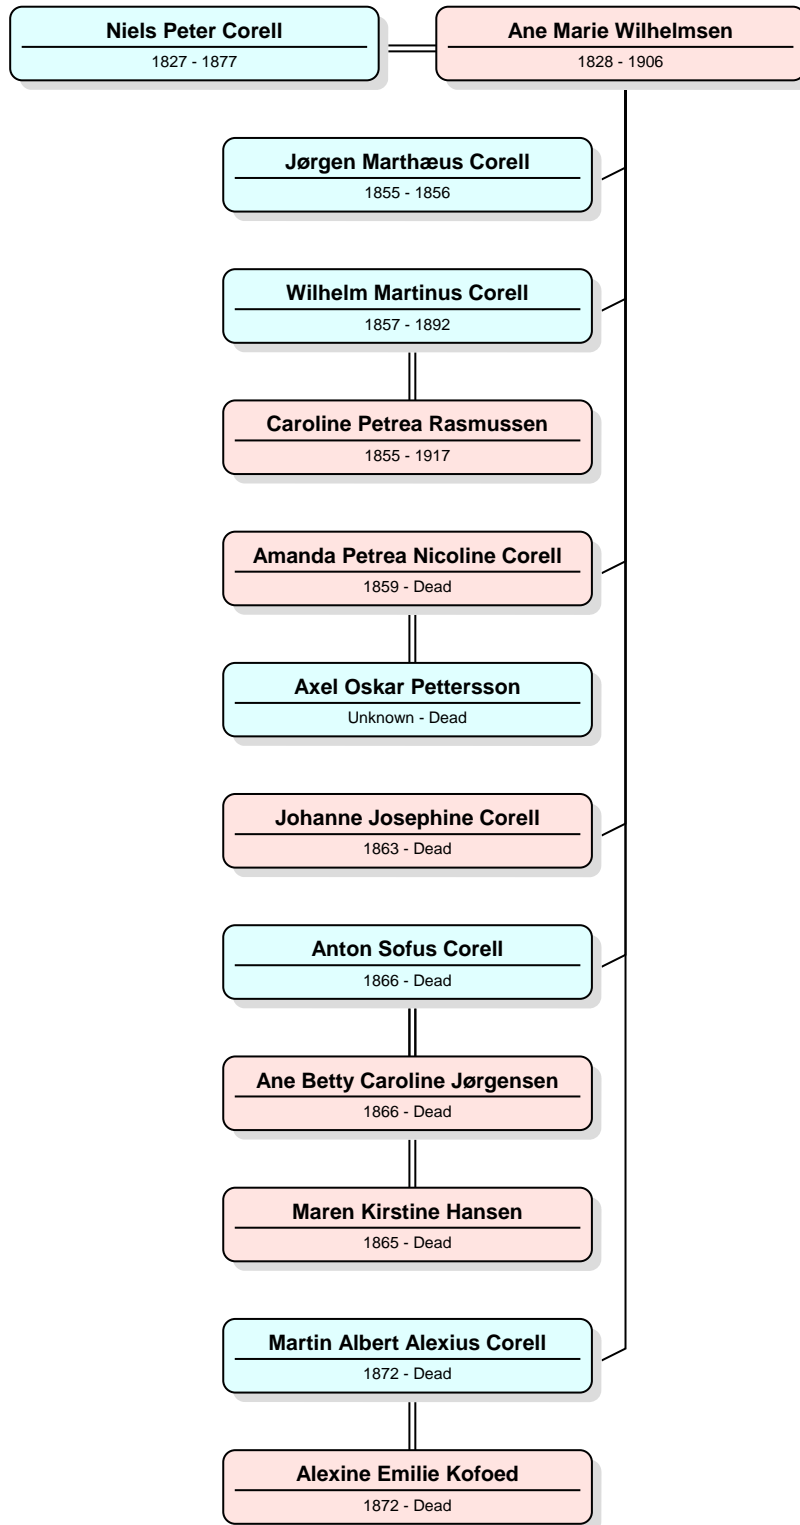

## Lars Hansen Corell: "Skrædder-grenen"

rul ned til næste anetavle

**Ane Cathrine Corell**  
**og ægtefællerne**  
**Hans Larsen og Claus Larsen**

rul ned til næste anetavle

## Jørgen Martinus Corell og Marie Jensdatter og sønnen Jens Peder Jørgensen

rul ned til næste anetavle

## Ludvig Christian Corell med Marie Jensdatter og Emilie Dorthea Nathalia Borch

rul ned til næste anetavle

## Niels Peter Corell og Ane Marie Wilhelmsen

rul ned til næste anetavle