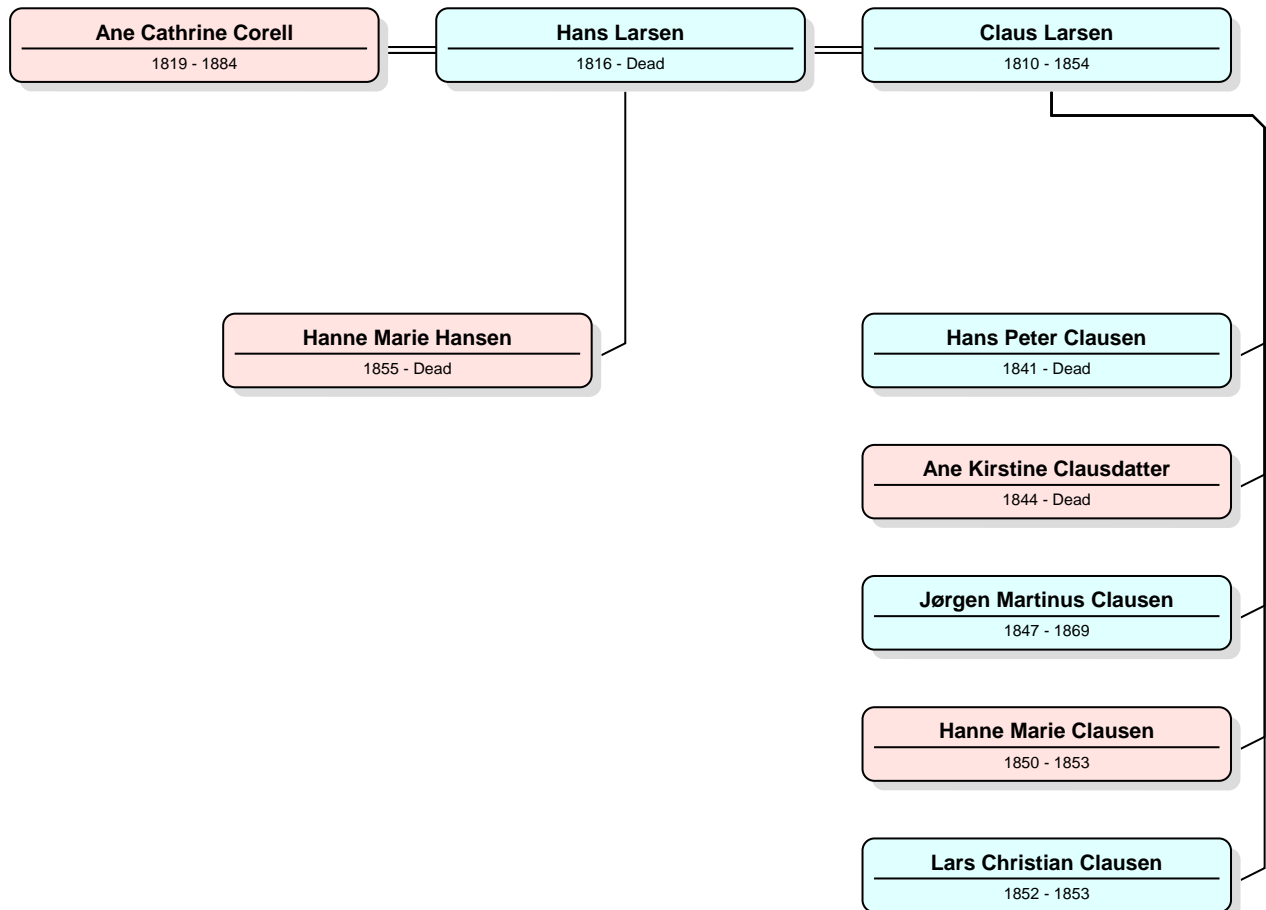

## Lars Hansen Corell: "Skrædder-grenen"

rul ned til næste anetavle

**Ane Cathrine Corell**  
**og ægtefællerne**  
**Hans Larsen og Claus Larsen**

rul ned til næste anetavle

## Jørgen Martinus Corell og Marie Jensdatter og sønnen Jens Peder Jørgensen

rul ned til næste anetavle

## Ludvig Christian Corell med Marie Jensdatter og Emilie Dorthea Nathalia Borch

rul ned til næste anetavle

## Niels Peter Corell og Ane Marie Wilhelmsen

rul ned til næste anetavle