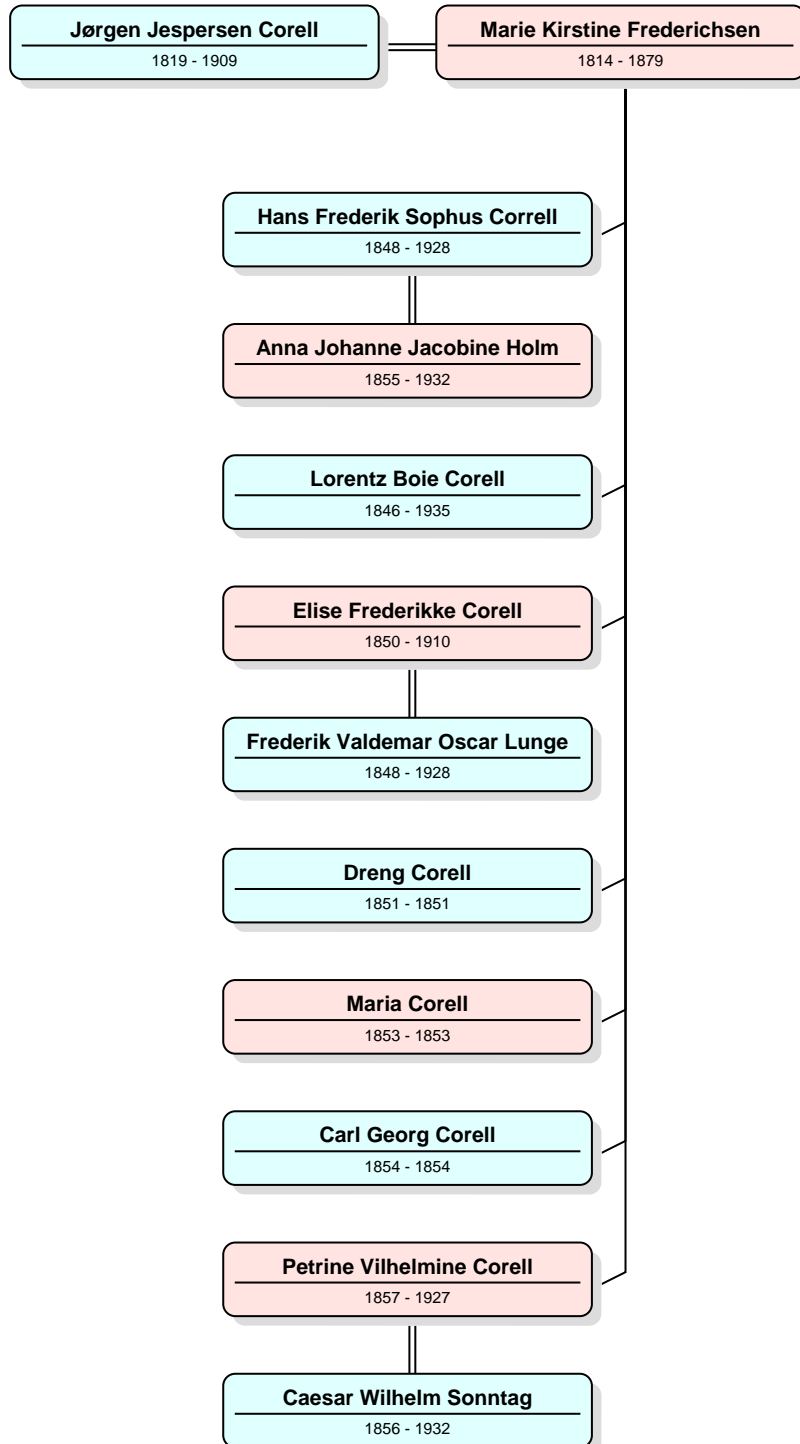

Lorentz Boie Corell: "Sadelmager-grenen"

rul ned til næste anetavle

Petrine Sophie Corell og Morten Nielsen Bergsvendsen

rul ned til næste anetavle

Jørgen Jespersen Corell og Marie Kirstine Frederichsen

rul ned til næste anetavle

Lorentz Boie Corell og ægtefæller samt plejedatter

rul ned til næste anetavle

Christian Petersen Corell og Christiane Ambech
samt sønnen Fritz med sin familie