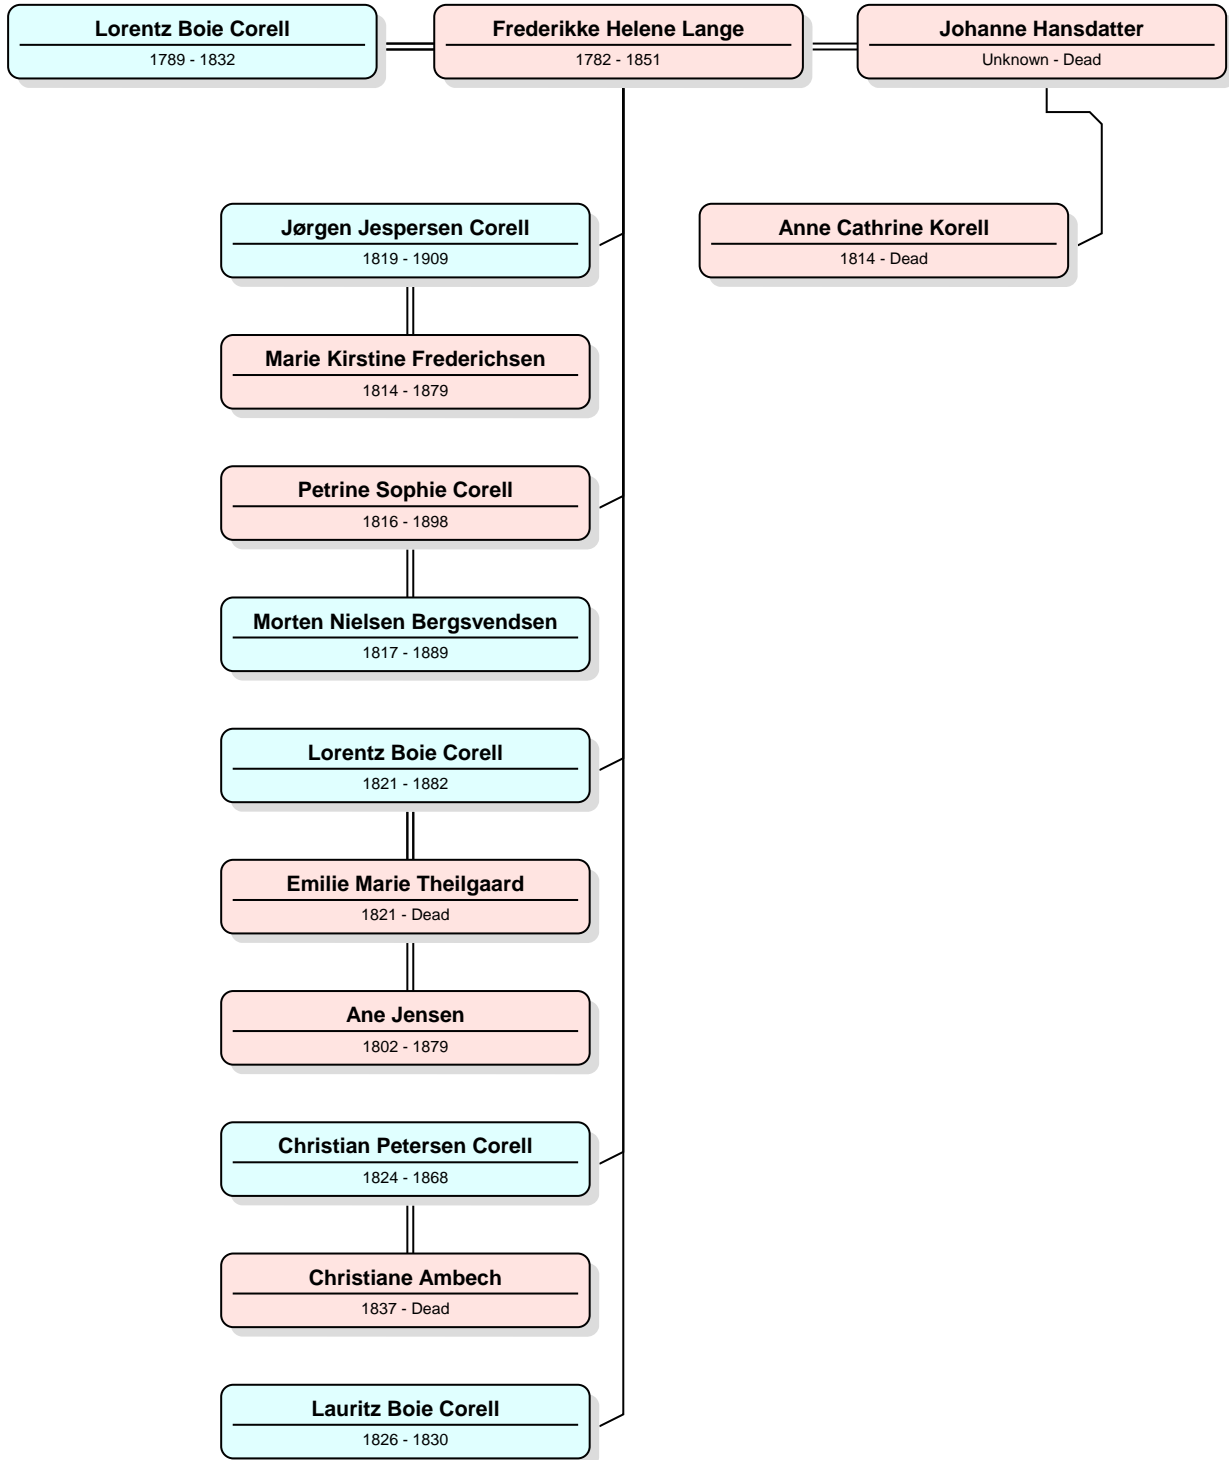

Lorentz Boie Corell: "Sadelmager-grenen"

rul ned til næste anetavle

Petrine Sophie Corell og Morten Nielsen Bergsvendsen

rul ned til næste anetavle

Jørgen Jespersen Corell og Marie Kirstine Frederichsen

rul ned til næste anetavle

Lorentz Boie Corell og ægtefæller samt plejedatter

rul ned til næste anetavle

Christian Petersen Corell og Christiane Ambech
samt sønnen Fritz med sin familie