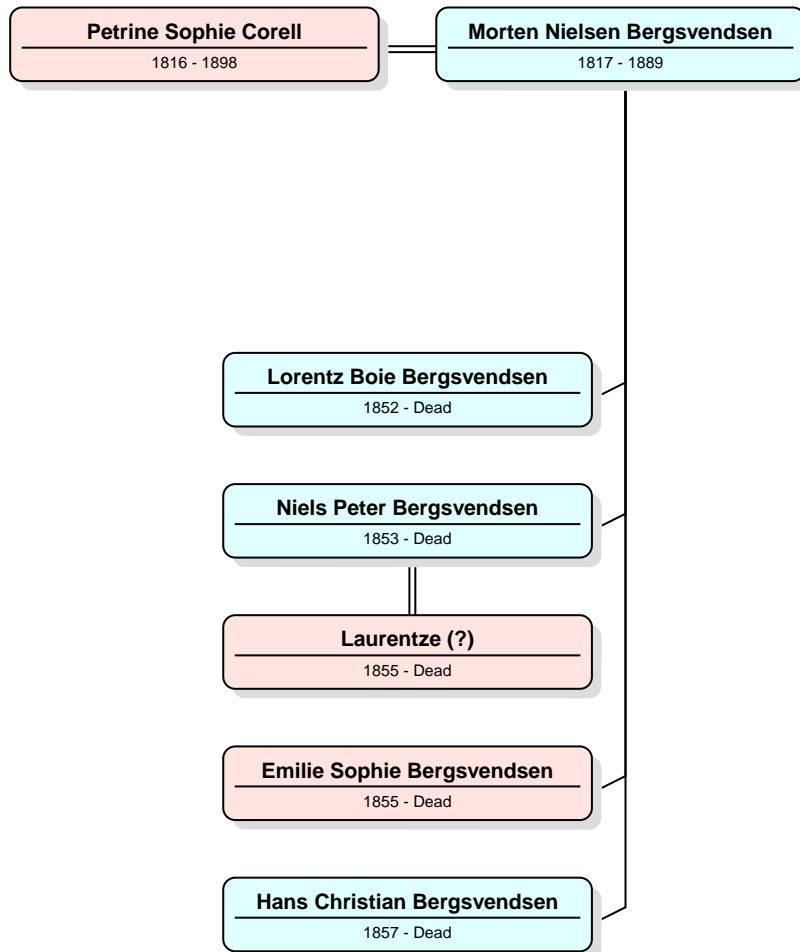

Lorentz Boie Corell: "Sadelmager-grenen"

rul ned til næste anetavle

Petrine Sophie Corell og Morten Nielsen Bergsvendsen

rul ned til næste anetavle

Jørgen Jespersen Corell og Marie Kirstine Frederichsen

rul ned til næste anetavle

Lorentz Boie Corell og ægtefæller samt plejedatter

rul ned til næste anetavle

Christian Petersen Corell og Christiane Ambech
samt sønnen Fritz med sin familie